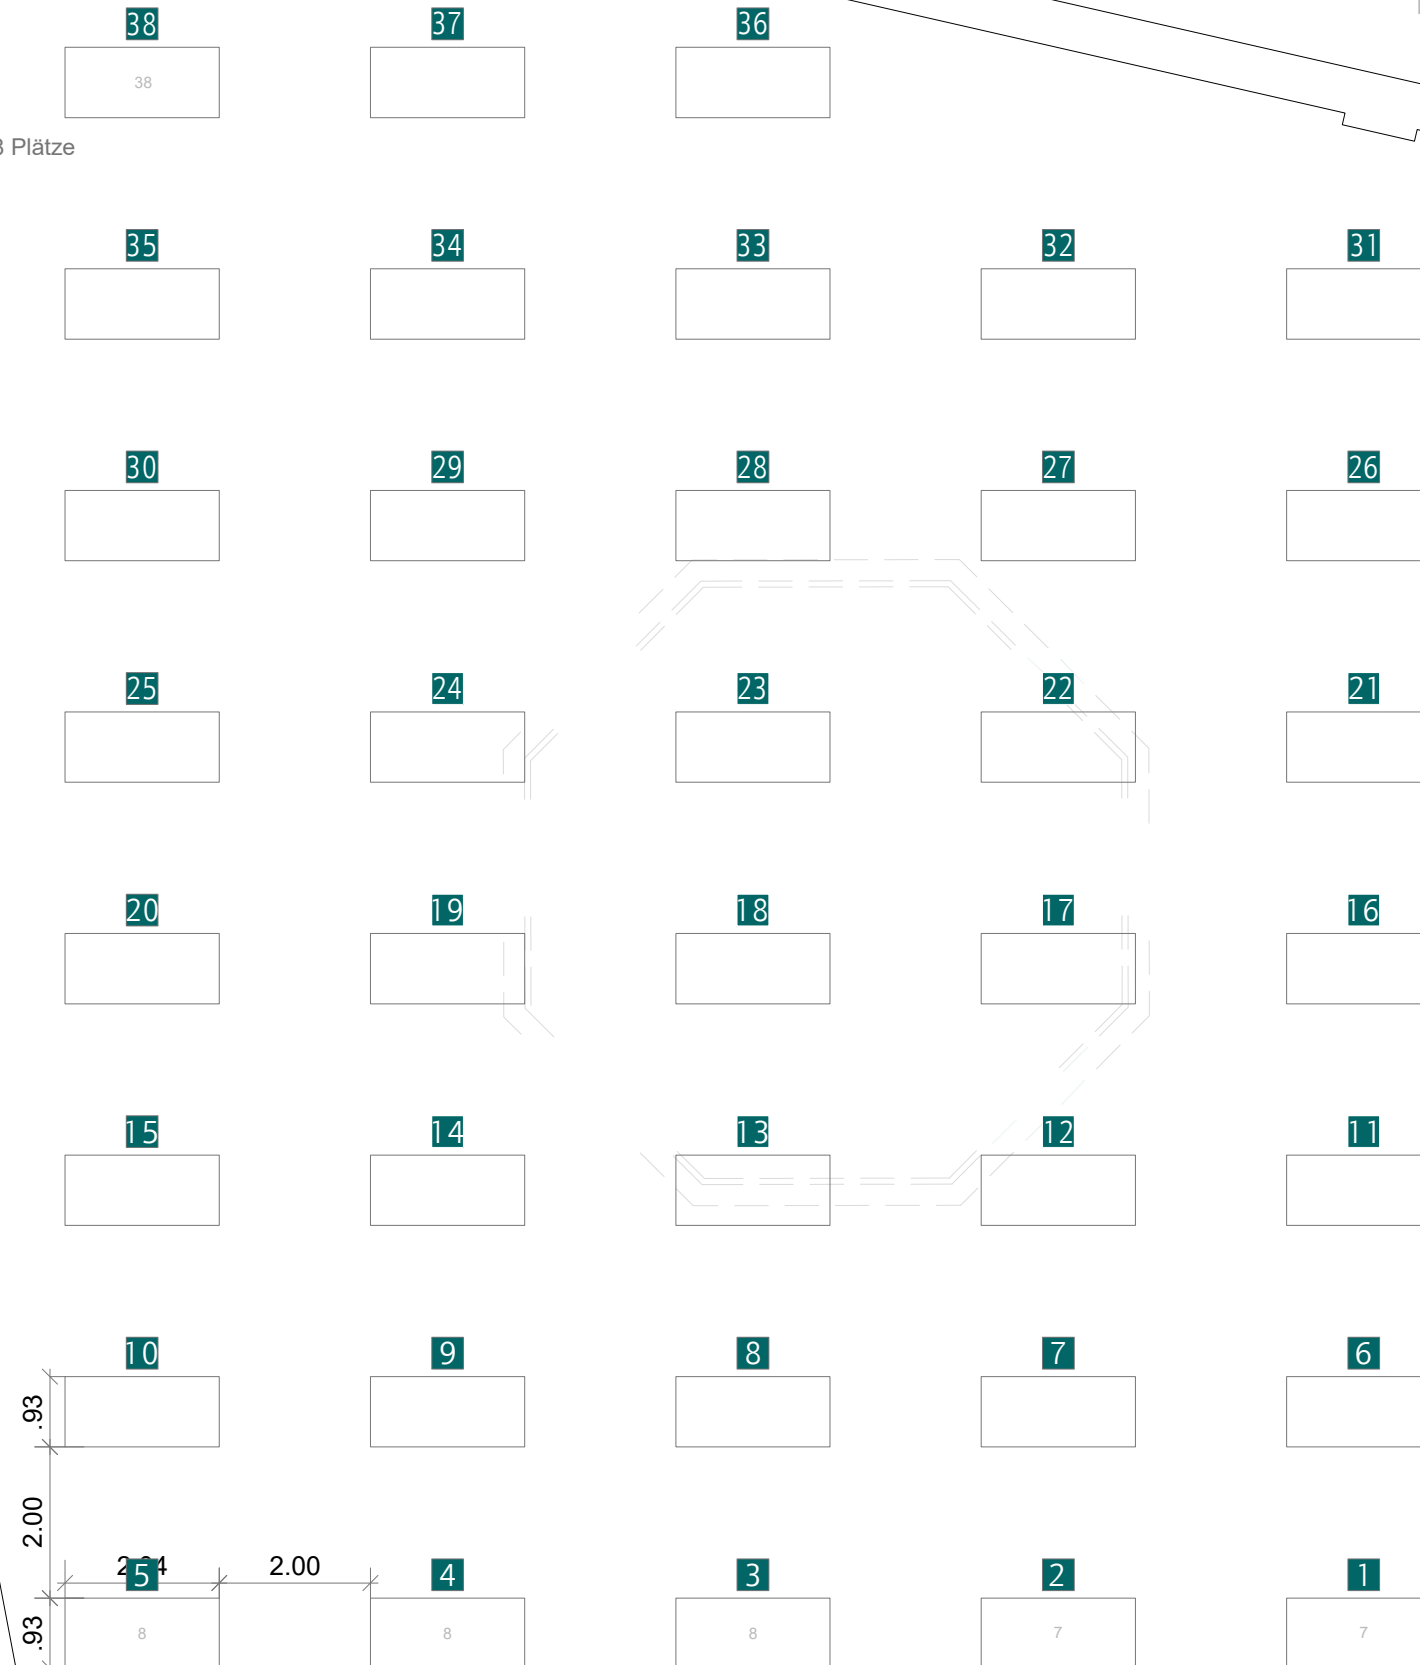

Prüfungskapazität NEU: 38 Plätze

FC EG 14H
TVFA HALLE
552,25 m²

Kapazität gesamt: 38 Plätze

P
O
N
M
L
A
J
H
G

TVFA Halle FABC ERDGESCHOSS	Gußhausstr. 28 / Erzh.-Johann Pl. 1 1040 Wien
CAFM-TEAM GUT caf@gut.tuwien.ac.at	Maßstab: 1:100 Datum: Mai 2020