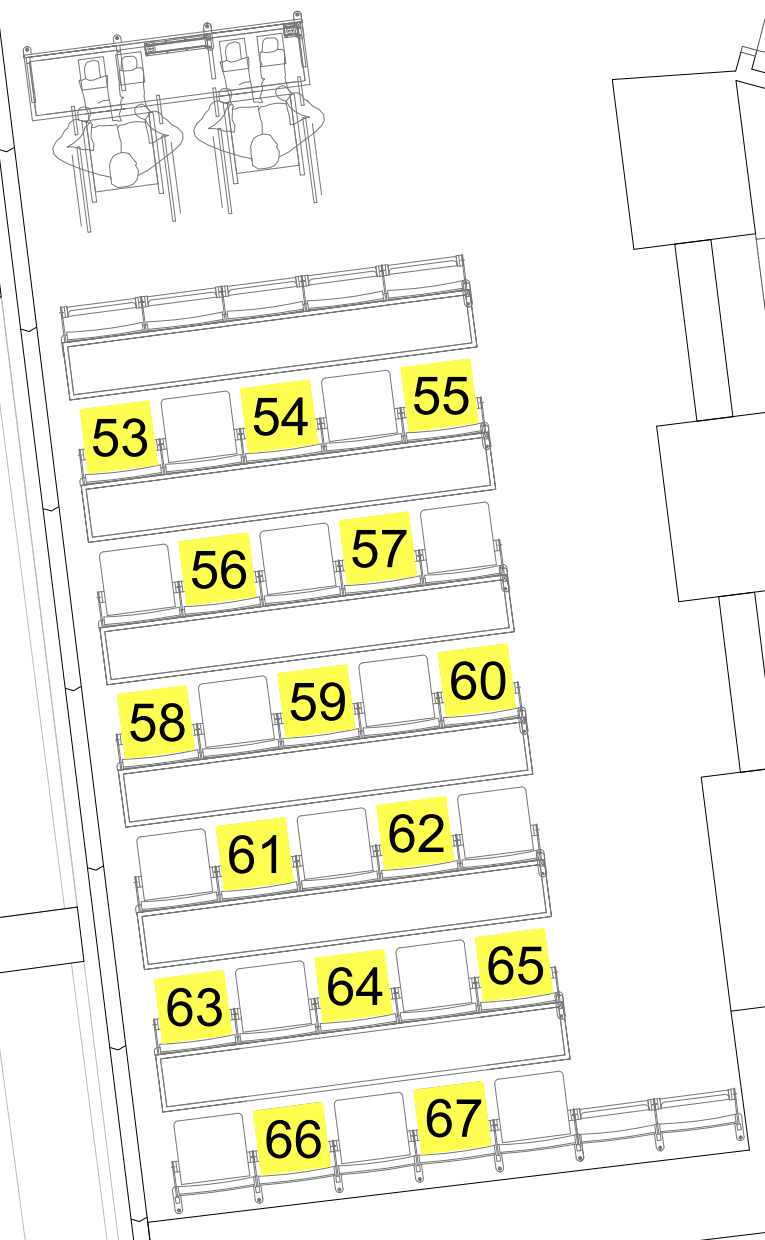

HE EG 02
FAV HÖRSAAL 1
86,77 m²
Kapazität : 52 Personen

Pult 120 x70 x75

HE EG 03
FAV HÖRSAAL 2
40,39 m²
Kapazität : 15 Personen

Pult 120 x70 x75

HE EG 11
GARDEROBE
8,91 m²

| | | | |
|--|--------------------------------|------------------|--------------------------|
| FAV Hörsaal 1+2 HE ERDGESCHOSS CAFM- TEAM GUT caf@gut.tuwien.ac.at | Favoritenstraße 9 1040 Wien | Maßstab: 1:50 | Datum: September 2020 |
|--|--------------------------------|------------------|--------------------------|