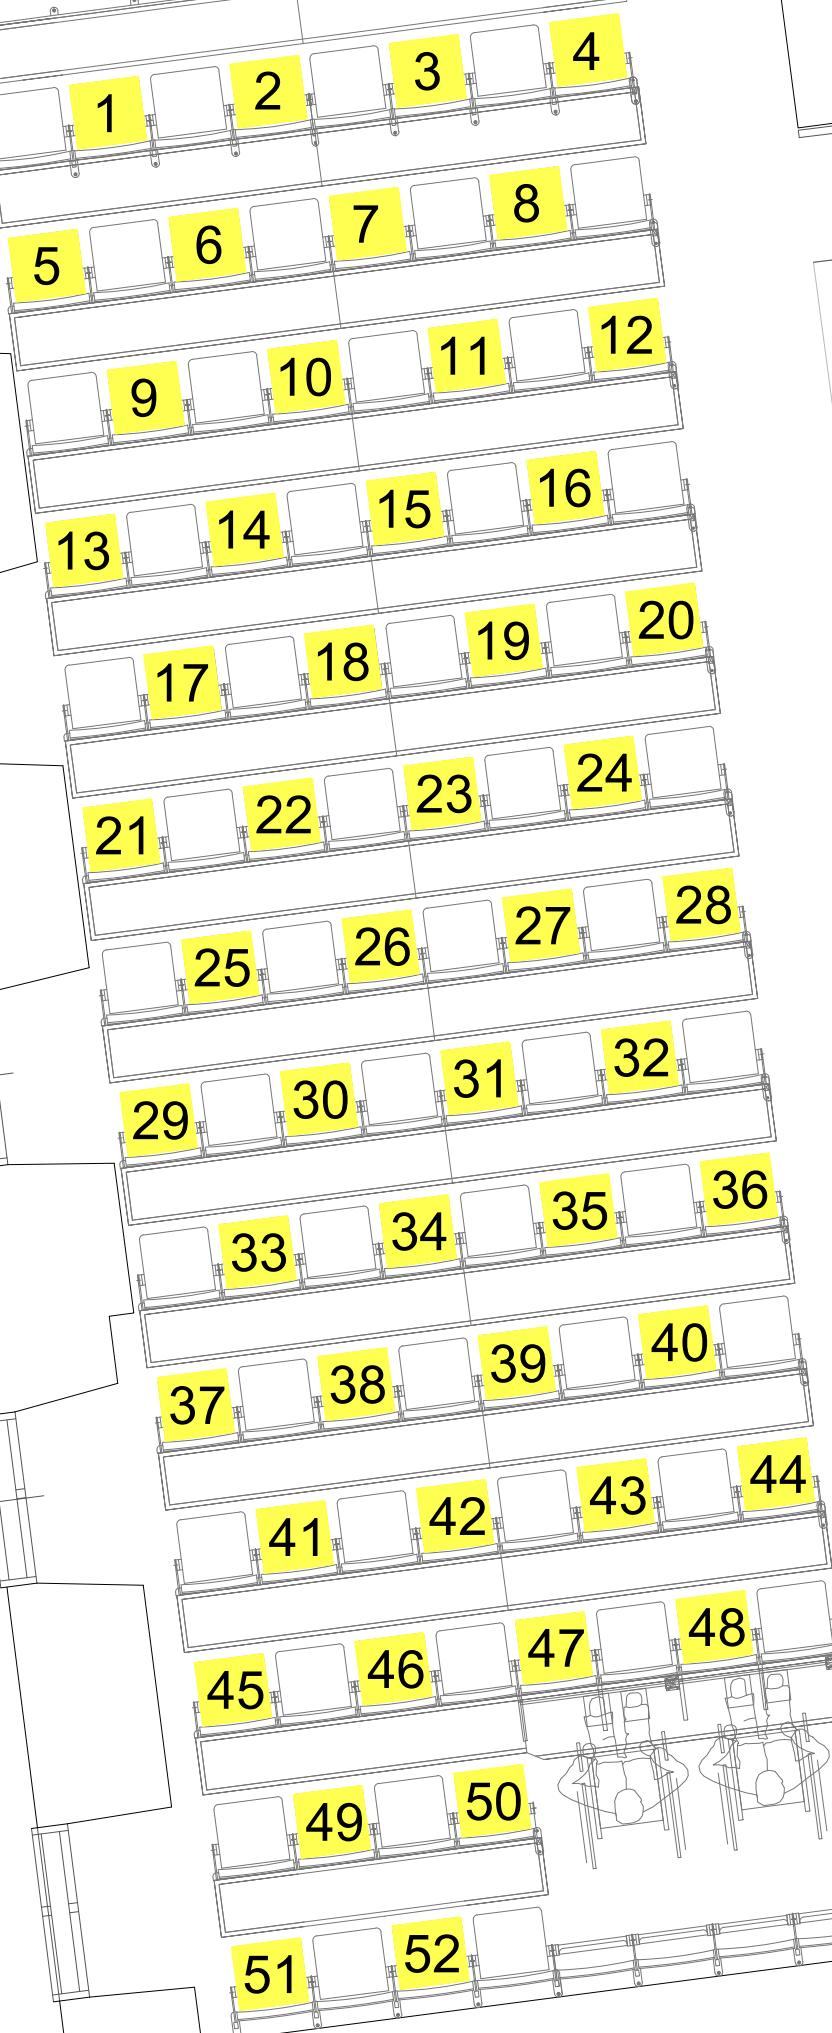

HE EG 02
FAV HÖRSAAL 1
86,77 m²
Kapazität : 52 Personen

Pult 120 x70 x75

HE EG 03
FAV HÖRSAAL 2
40,39 m²
Kapazität : 15 Personen

Pult 120 x70 x75

HE EG 11
GARDEROBE
8,91 m²

| | | | |
|--|--------------------------------|------------------|--------------------------|
| FAV Hörsaal 1+2 HE ERDGESCHOSS CAFM- TEAM GUT caf@gut.tuwien.ac.at | Favoritenstraße 9 1040 Wien | Maßstab: 1:50 | Datum: September 2020 |
|--|--------------------------------|------------------|--------------------------|