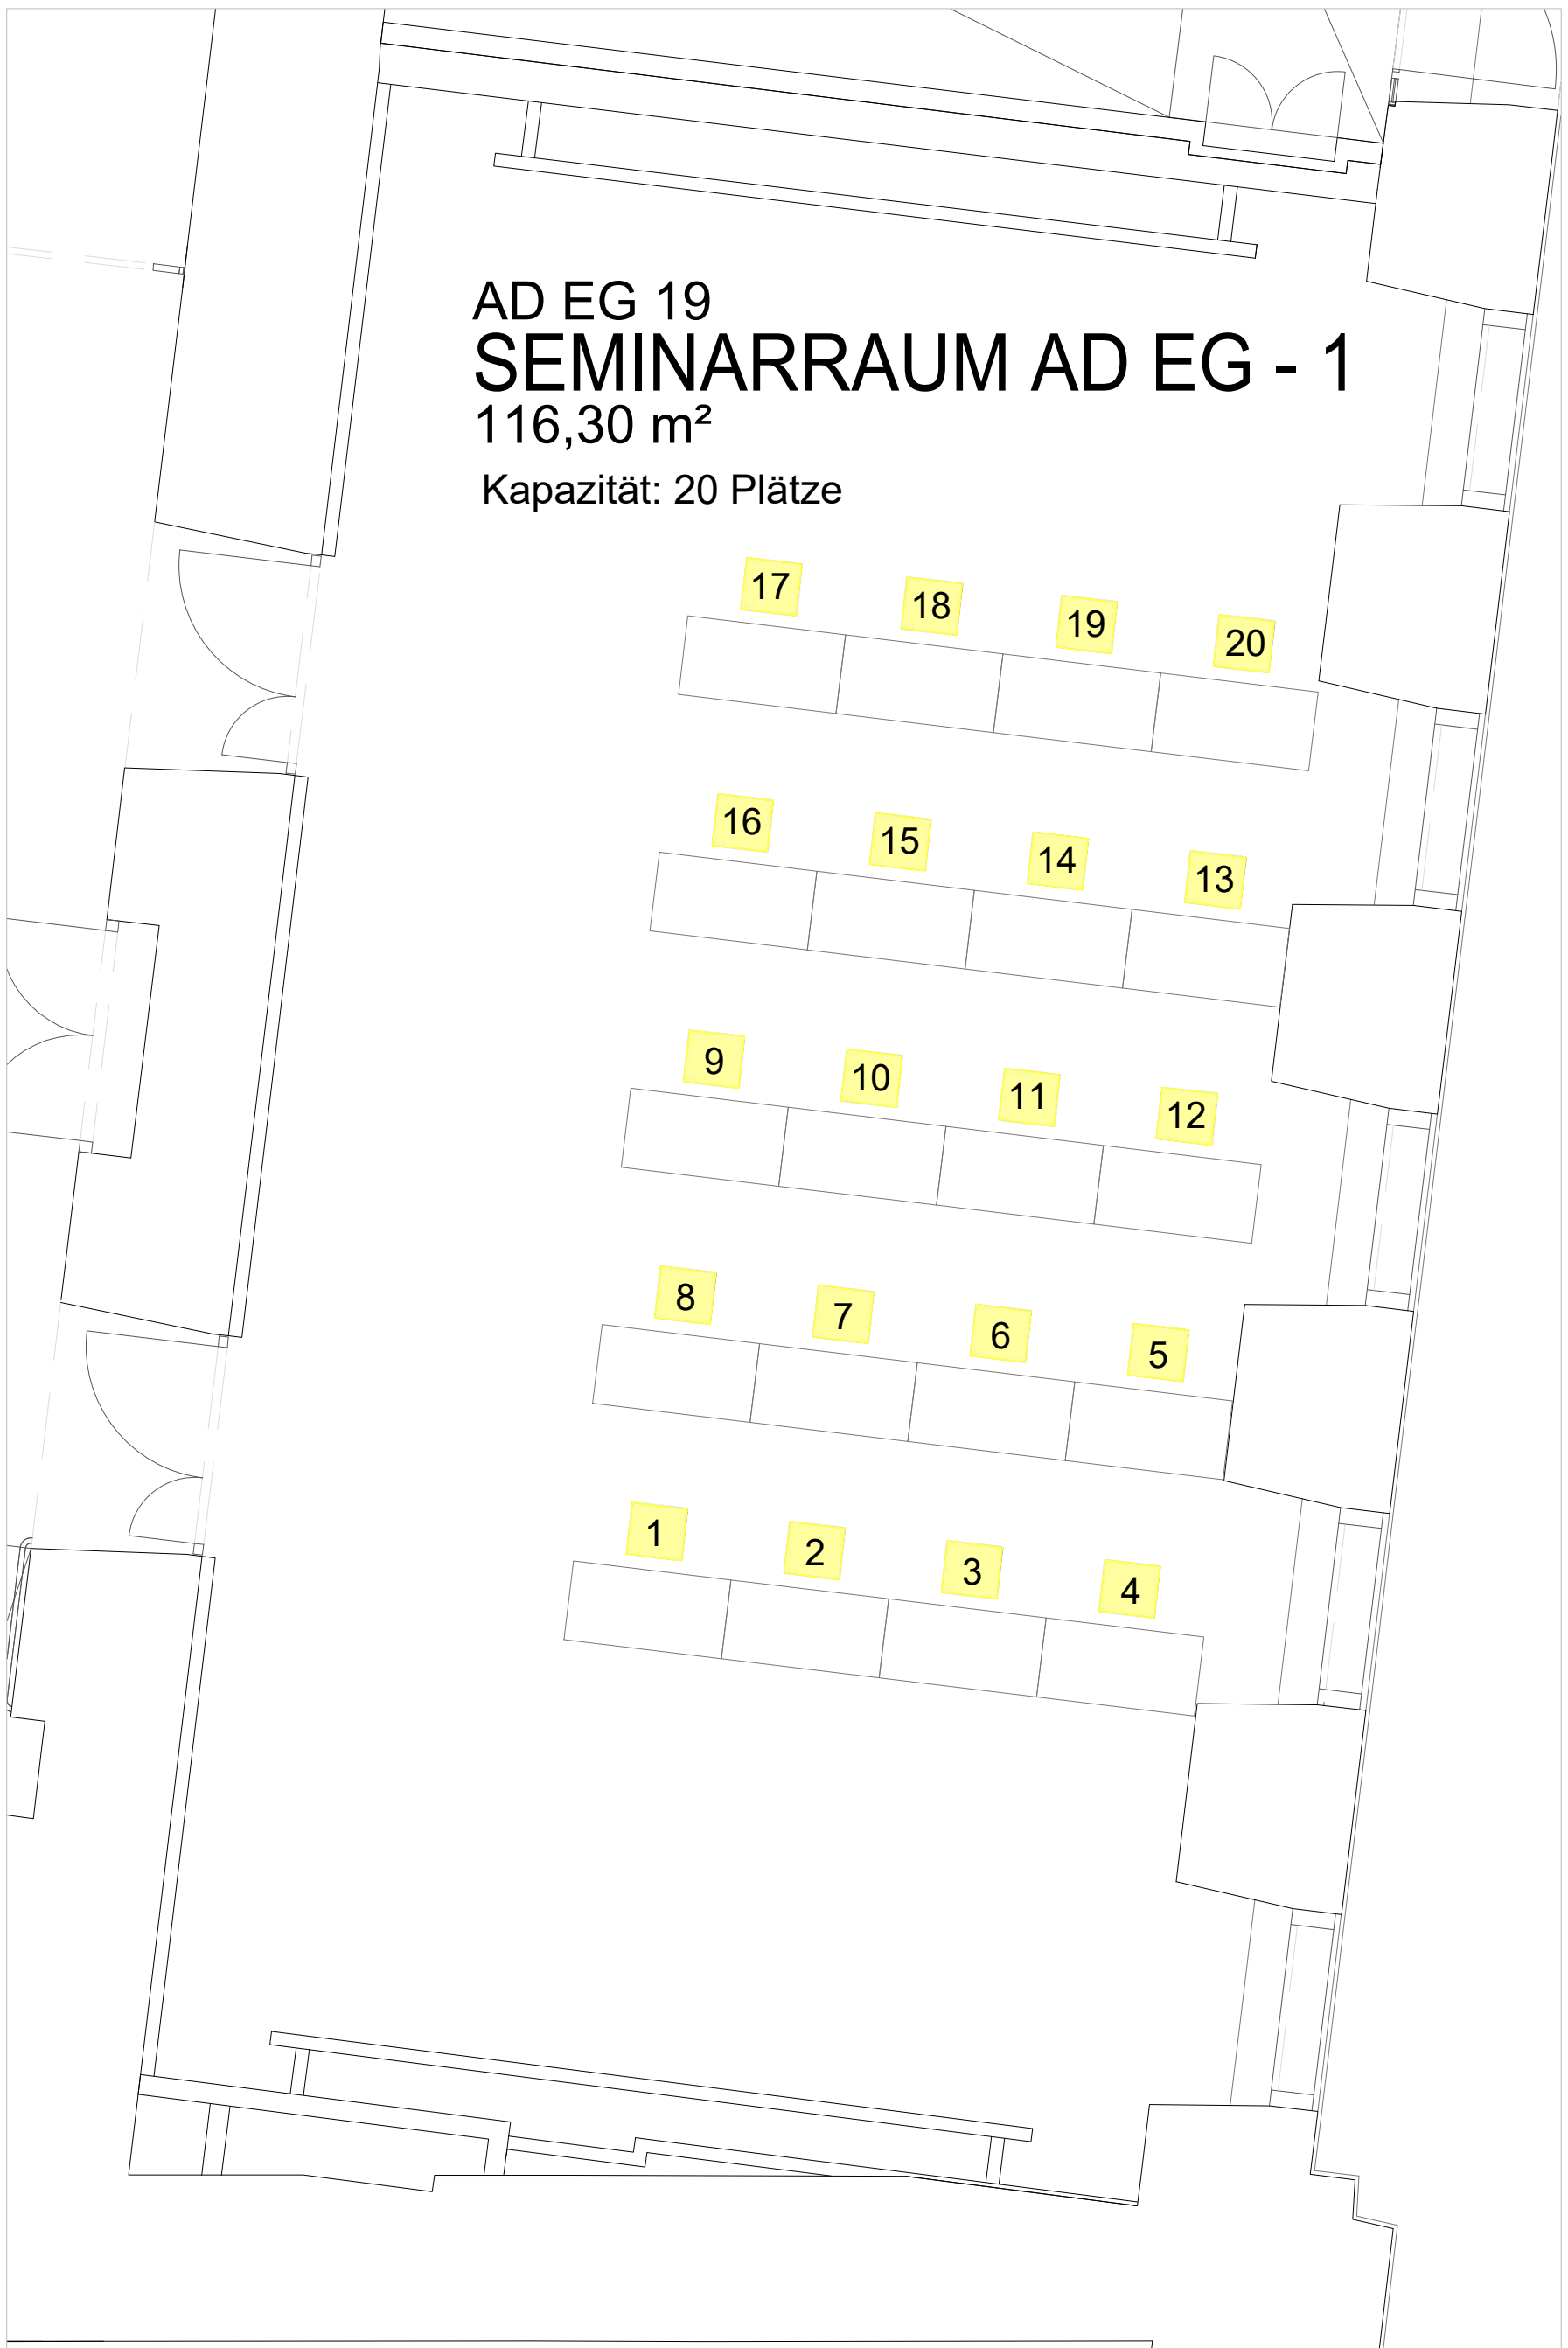

AD EG 19 SEMINARRAUM AD EG - 1

116,30 m²

Kapazität: 20 Plätze

Seminarraum AD EG - 1 AD ERDGESCHOSS	Karlsplatz 13 1040 Wien
CAFM- TEAM GUT caf@tuwien.ac.at	Maßstab: 1:50 Datum: September 2020