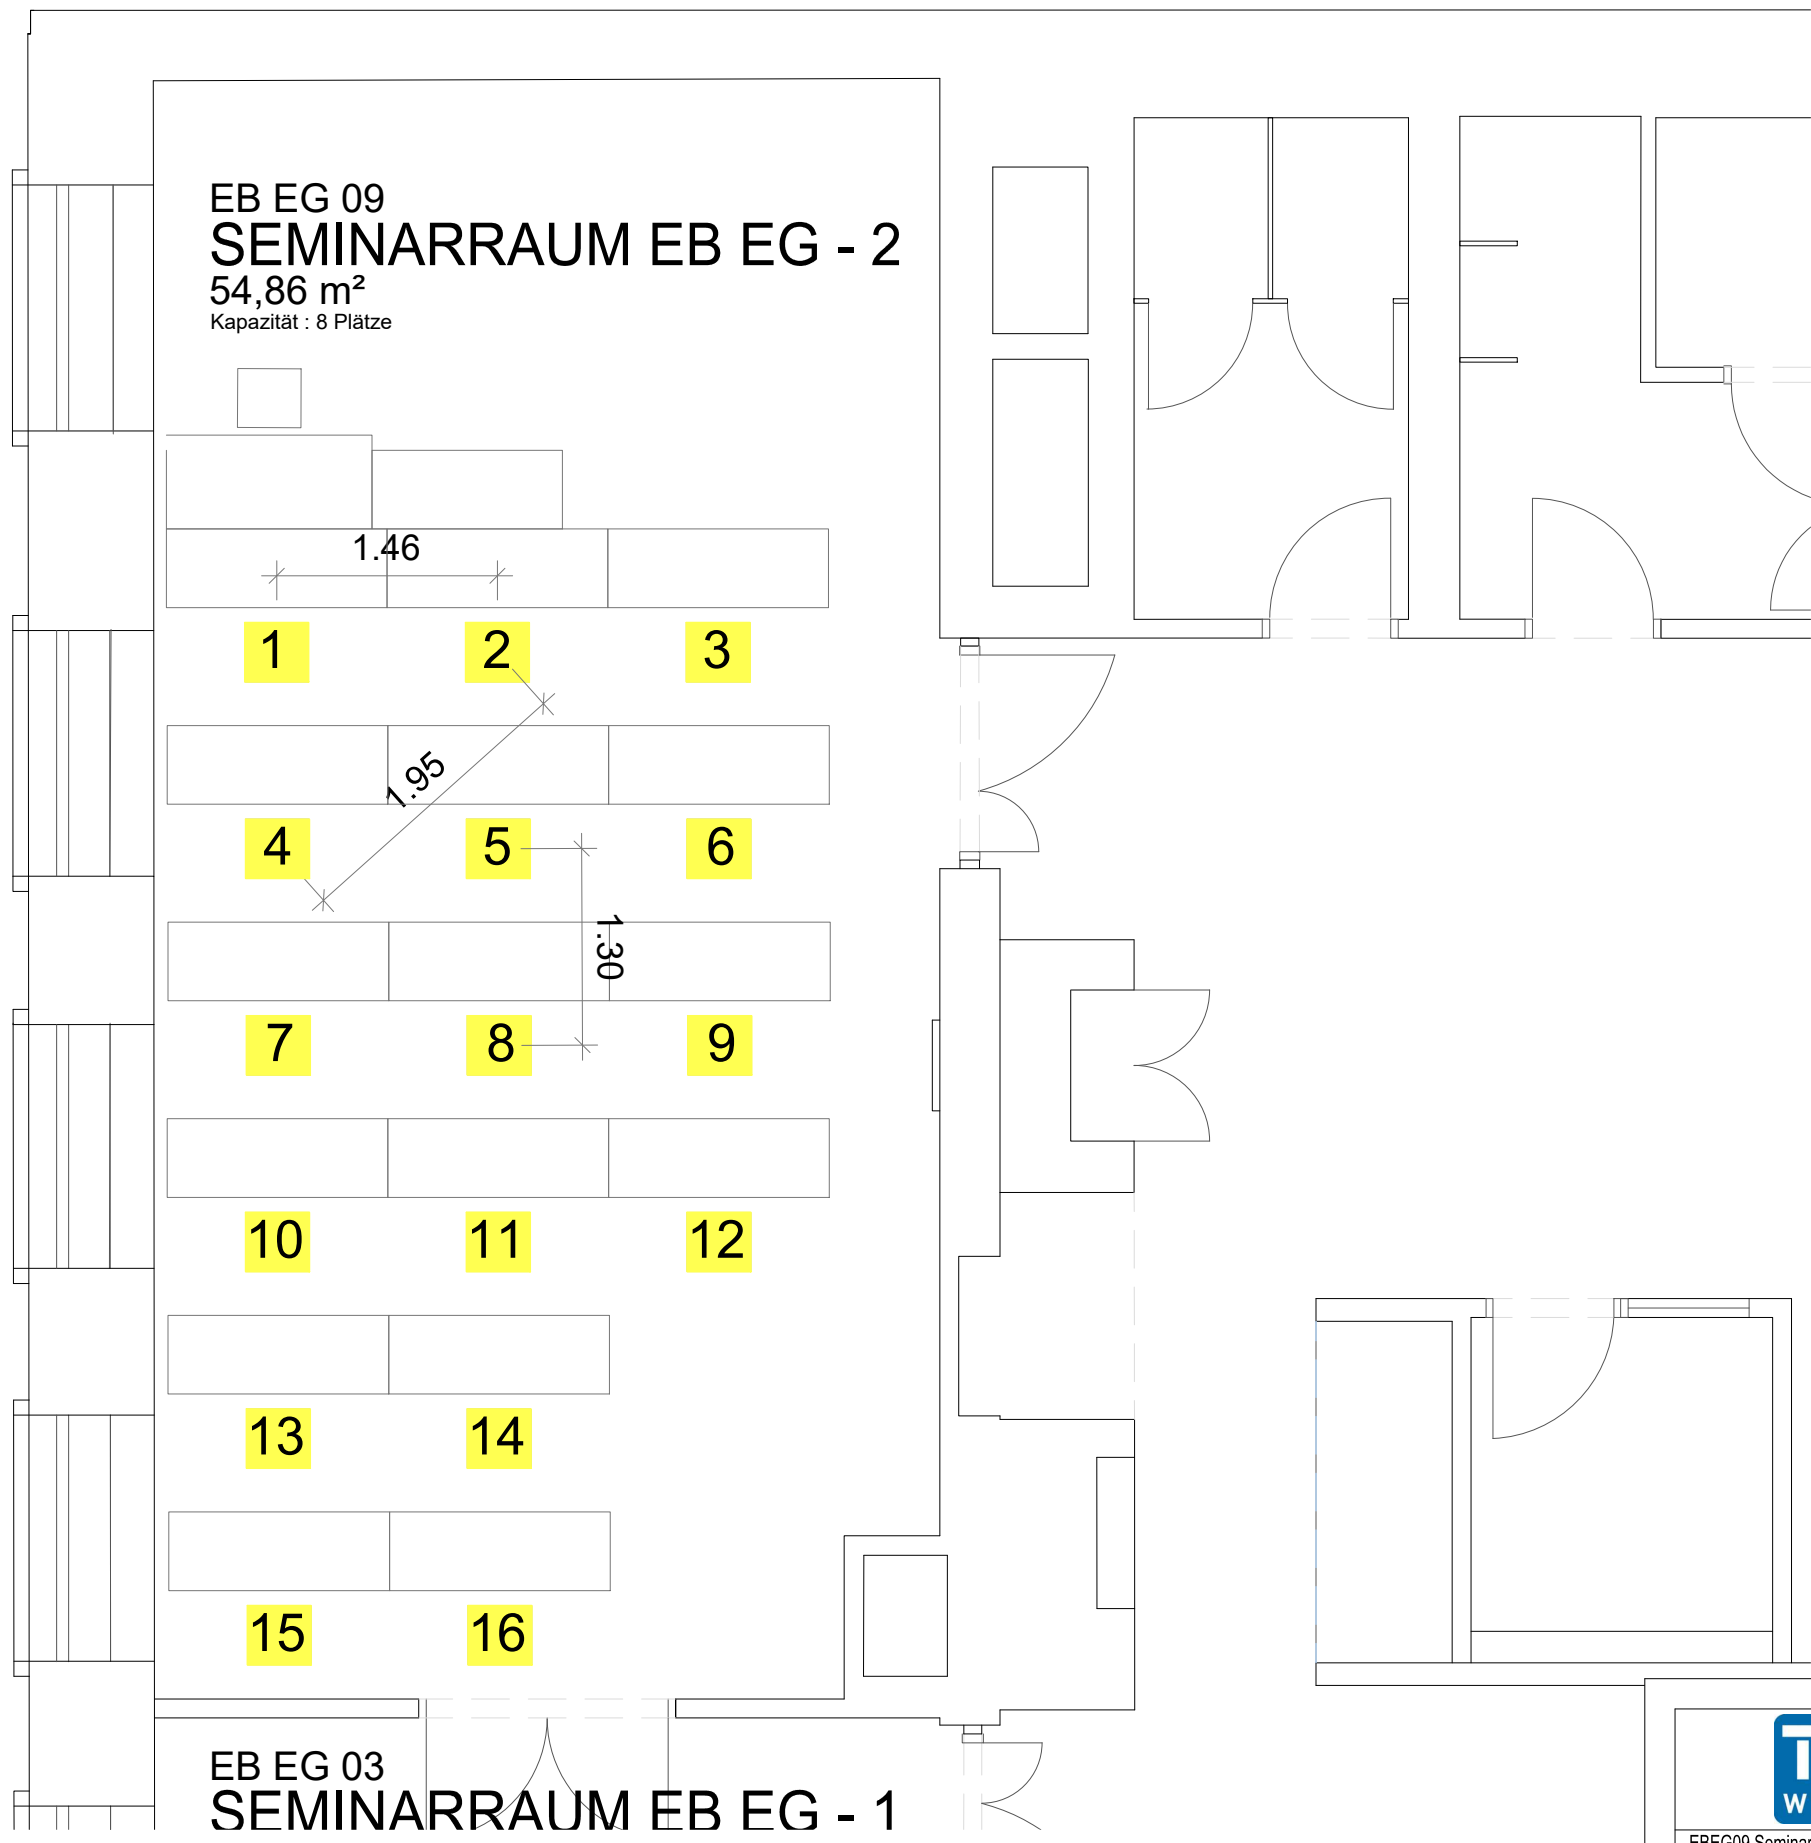

15

13

11

09

EB EG 09
SEMINARRAUM EB EG - 2
 54,86 m²
 Kapazität : 8 Plätze

EB EG 03
SEMINARRAUM EB EG - 1

		
EBEG09 Seminarraum EB EG-2 EB ERDGESCHOSS		Karlsgasse 11 1040 Wien
CAFM- TEAM GUT cafm@gut.tuwien.ac.at	Maßstab: 1:50	Datum: Oktober 2021