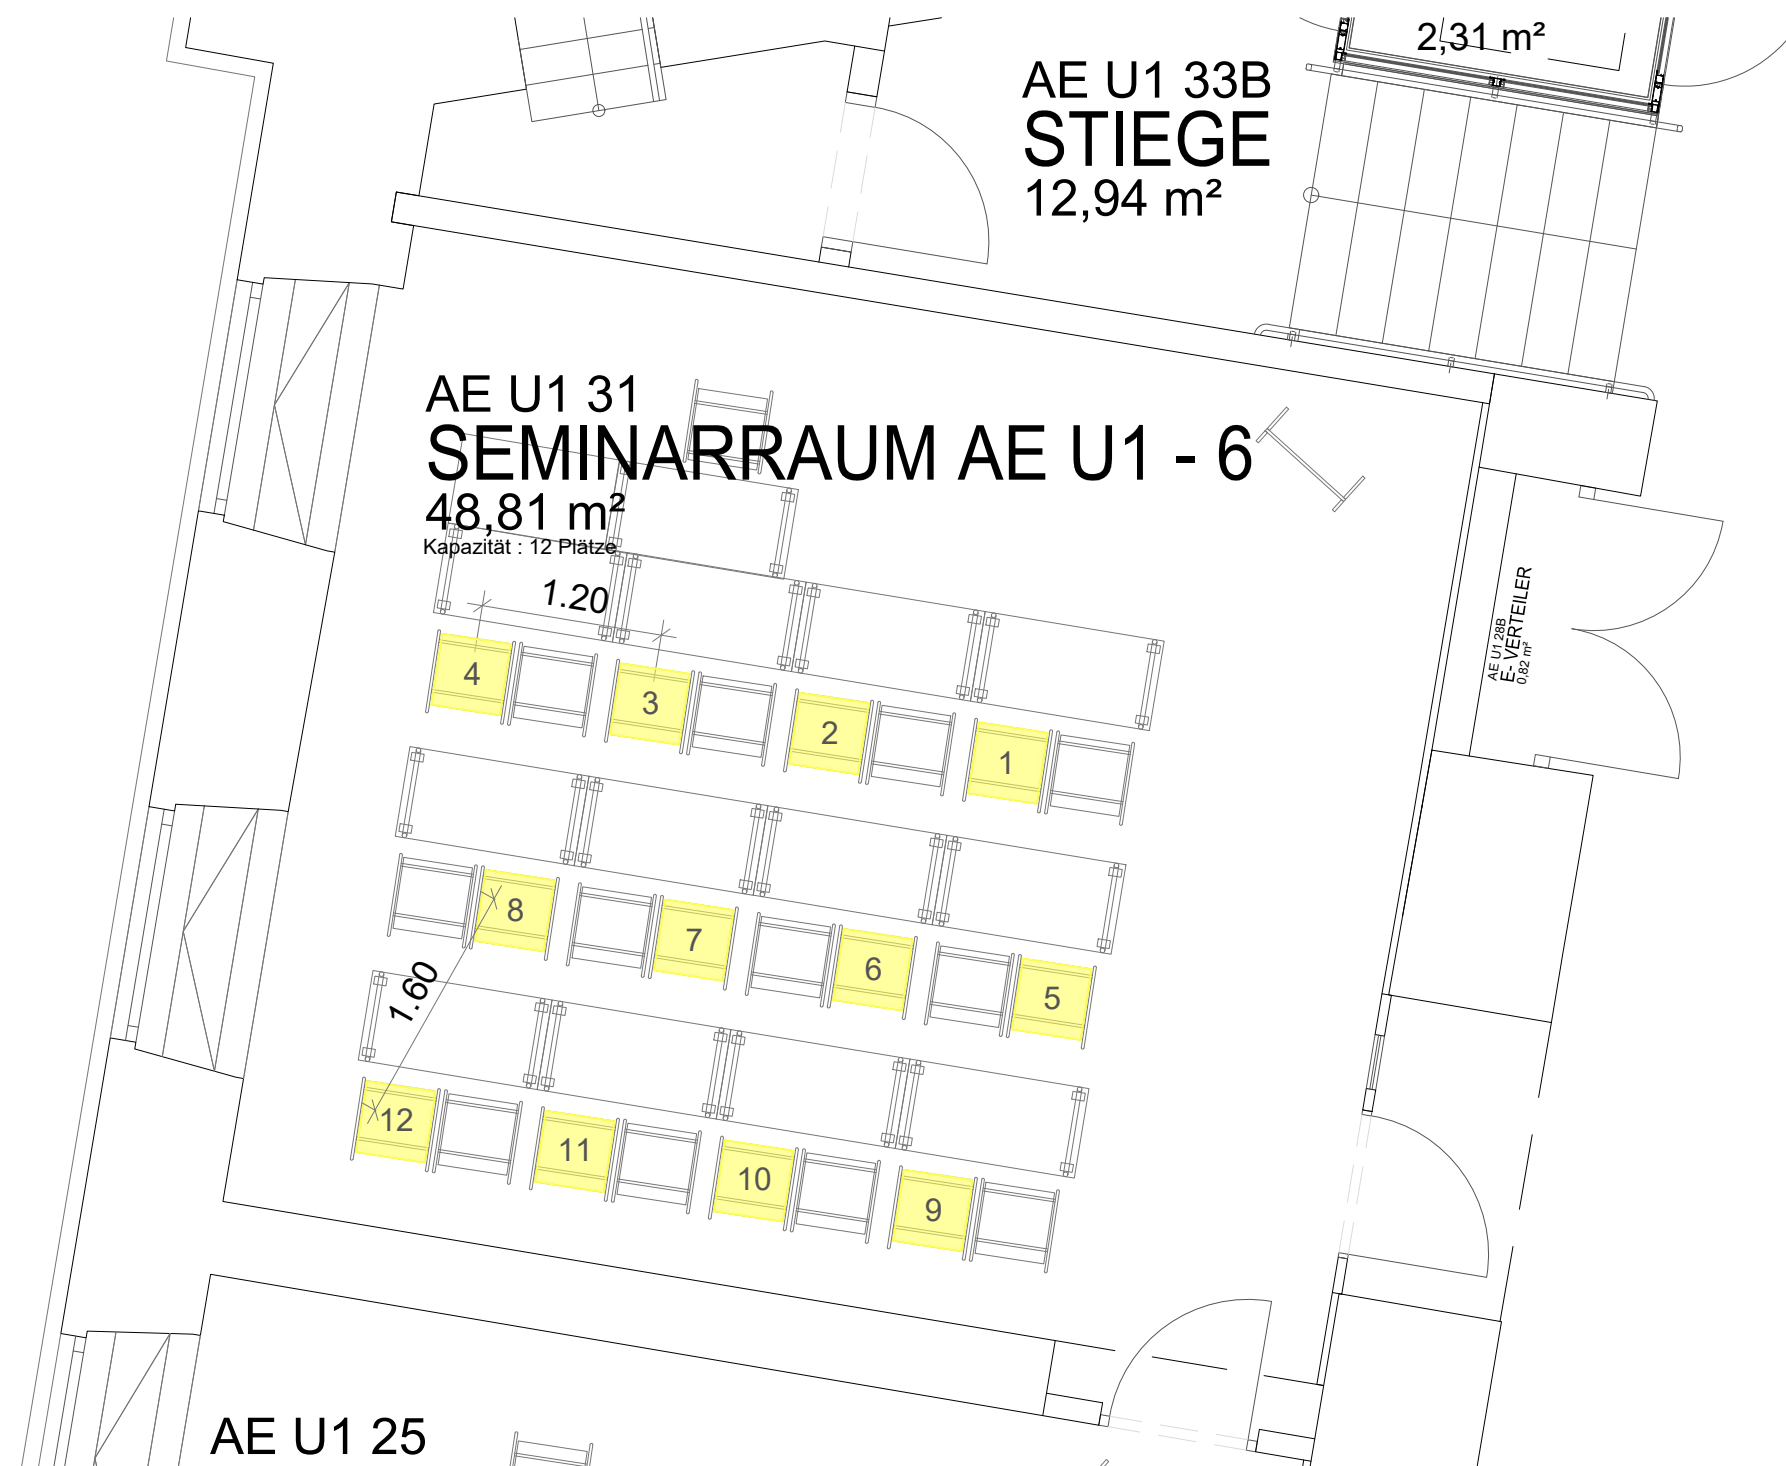

Seminarraum AE U1 - 3 HAUPTGEBÄUDE AA-AI ERDGESCHOSS	Karlsplatz 13 1040 Wien
CAFM- TEAM GUT cafm@gut.tuwien.ac.at	Maßstab: 1:50 Datum: Juni 2021

AE U1 19
SEMINARRAUM AE U1 - 4
79,06 m²
Kapazität: 19 Plätze

AE U1 18
GANG
96,81 m²

AE U1 15
SEMINARRAUM AE U1 - 3

Seminarraum AE U1 - 4	Karlsplatz 13
HAUPTGEBÄUDE AA-AI	1040 Wien
ERDGESCHOSS	
CAFM- TEAM GUT	Maßstab: Datum:
cafm@gut.tuwien.ac.at	1:50 Juni 2021

AE U1 25
SEMINARRAUM AE U1 - 5
 74,97 m²
 Kapazität : 18 Plätze

AE U1 19
SEMINARRAUM AE U1 - 4

Seminarraum AE U1 - 5	Karlsplatz 13
HAUPTGEBÄUDE AA-AI	1040 Wien
ERDGESCHOSS	
CAFM- TEAM GUT	Maßstab: Datum:
cafm@gut.tuwien.ac.at	1:50 Juni 2021

Seminarraum AE U1 - 6	Karlsplatz 13
HAUPTGEBÄUDE AA-AI	1040 Wien
ERDGESCHOSS	
CAFM- TEAM GUT	Maßstab: Datum:
cafm@gut.tuwien.ac.at	1:50 Juni 2021