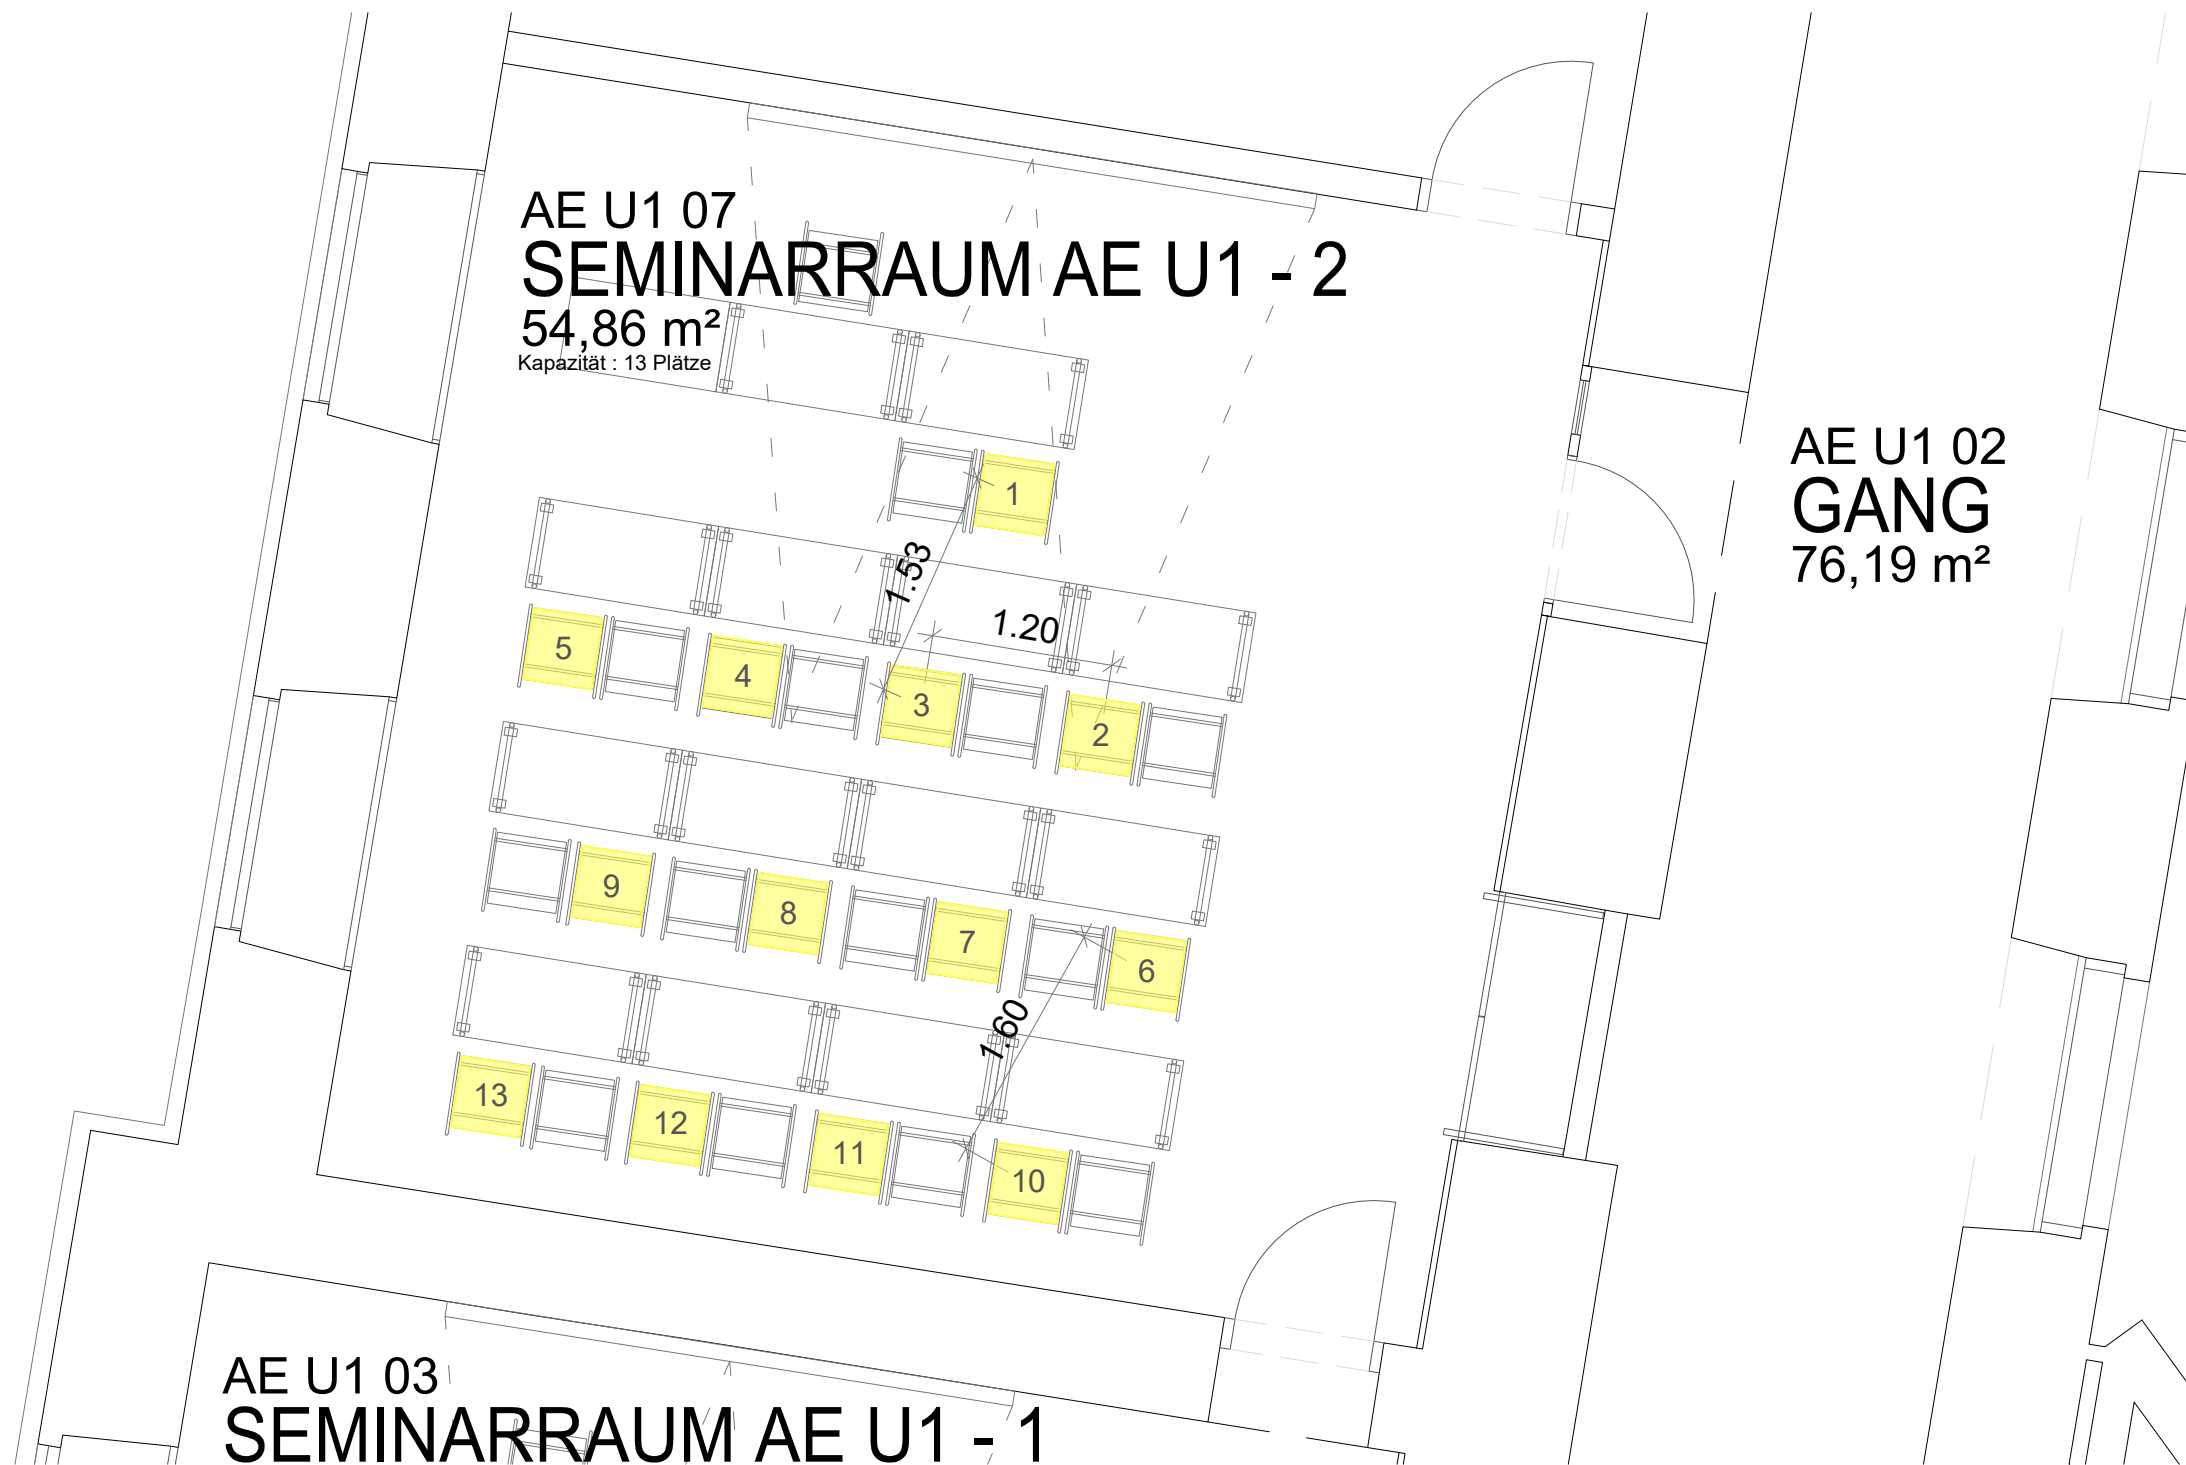

Seminarraum AE U1 - 1	Karlsplatz 13
HAUPTGEBÄUDE AA-AI	1040 Wien
ERDGESCHOSS	
CAFM- TEAM GUT	Maßstab: Datum:
cafm@gut.tuwien.ac.at	1:50 Juni 2021

Seminarraum AE U1 - 2 HAUPTGEBÄUDE AA-AI ERDGESCHOSS	Karlsplatz 13 1040 Wien
CAFM- TEAM GUT cafm@gut.tuwien.ac.at	Maßstab: 1:50 Datum: Juni 2021

Seminarraum AE U1 - 3 HAUPTGEBÄUDE AA-AI ERDGESCHOSS	Karlsplatz 13 1040 Wien
CAFM- TEAM GUT cafm@gut.tuwien.ac.at	Maßstab: 1:50 Datum: Juni 2021

AE U1 19
SEMINARRAUM AE U1 - 4
79,06 m²
Kapazität: 19 Plätze

AE U1 18
GANG
96,81 m²

AE U1 15
SEMINARRAUM AE U1 - 3

Seminarraum AE U1 - 4	Karlsplatz 13
HAUPTGEBÄUDE AA-AI	1040 Wien
ERDGESCHOSS	
CAFM- TEAM GUT	Maßstab: Datum:
cafm@gut.tuwien.ac.at	1:50 Juni 2021

AE U1 25
SEMINARRAUM AE U1 - 5
 74,97 m²
 Kapazität : 18 Plätze