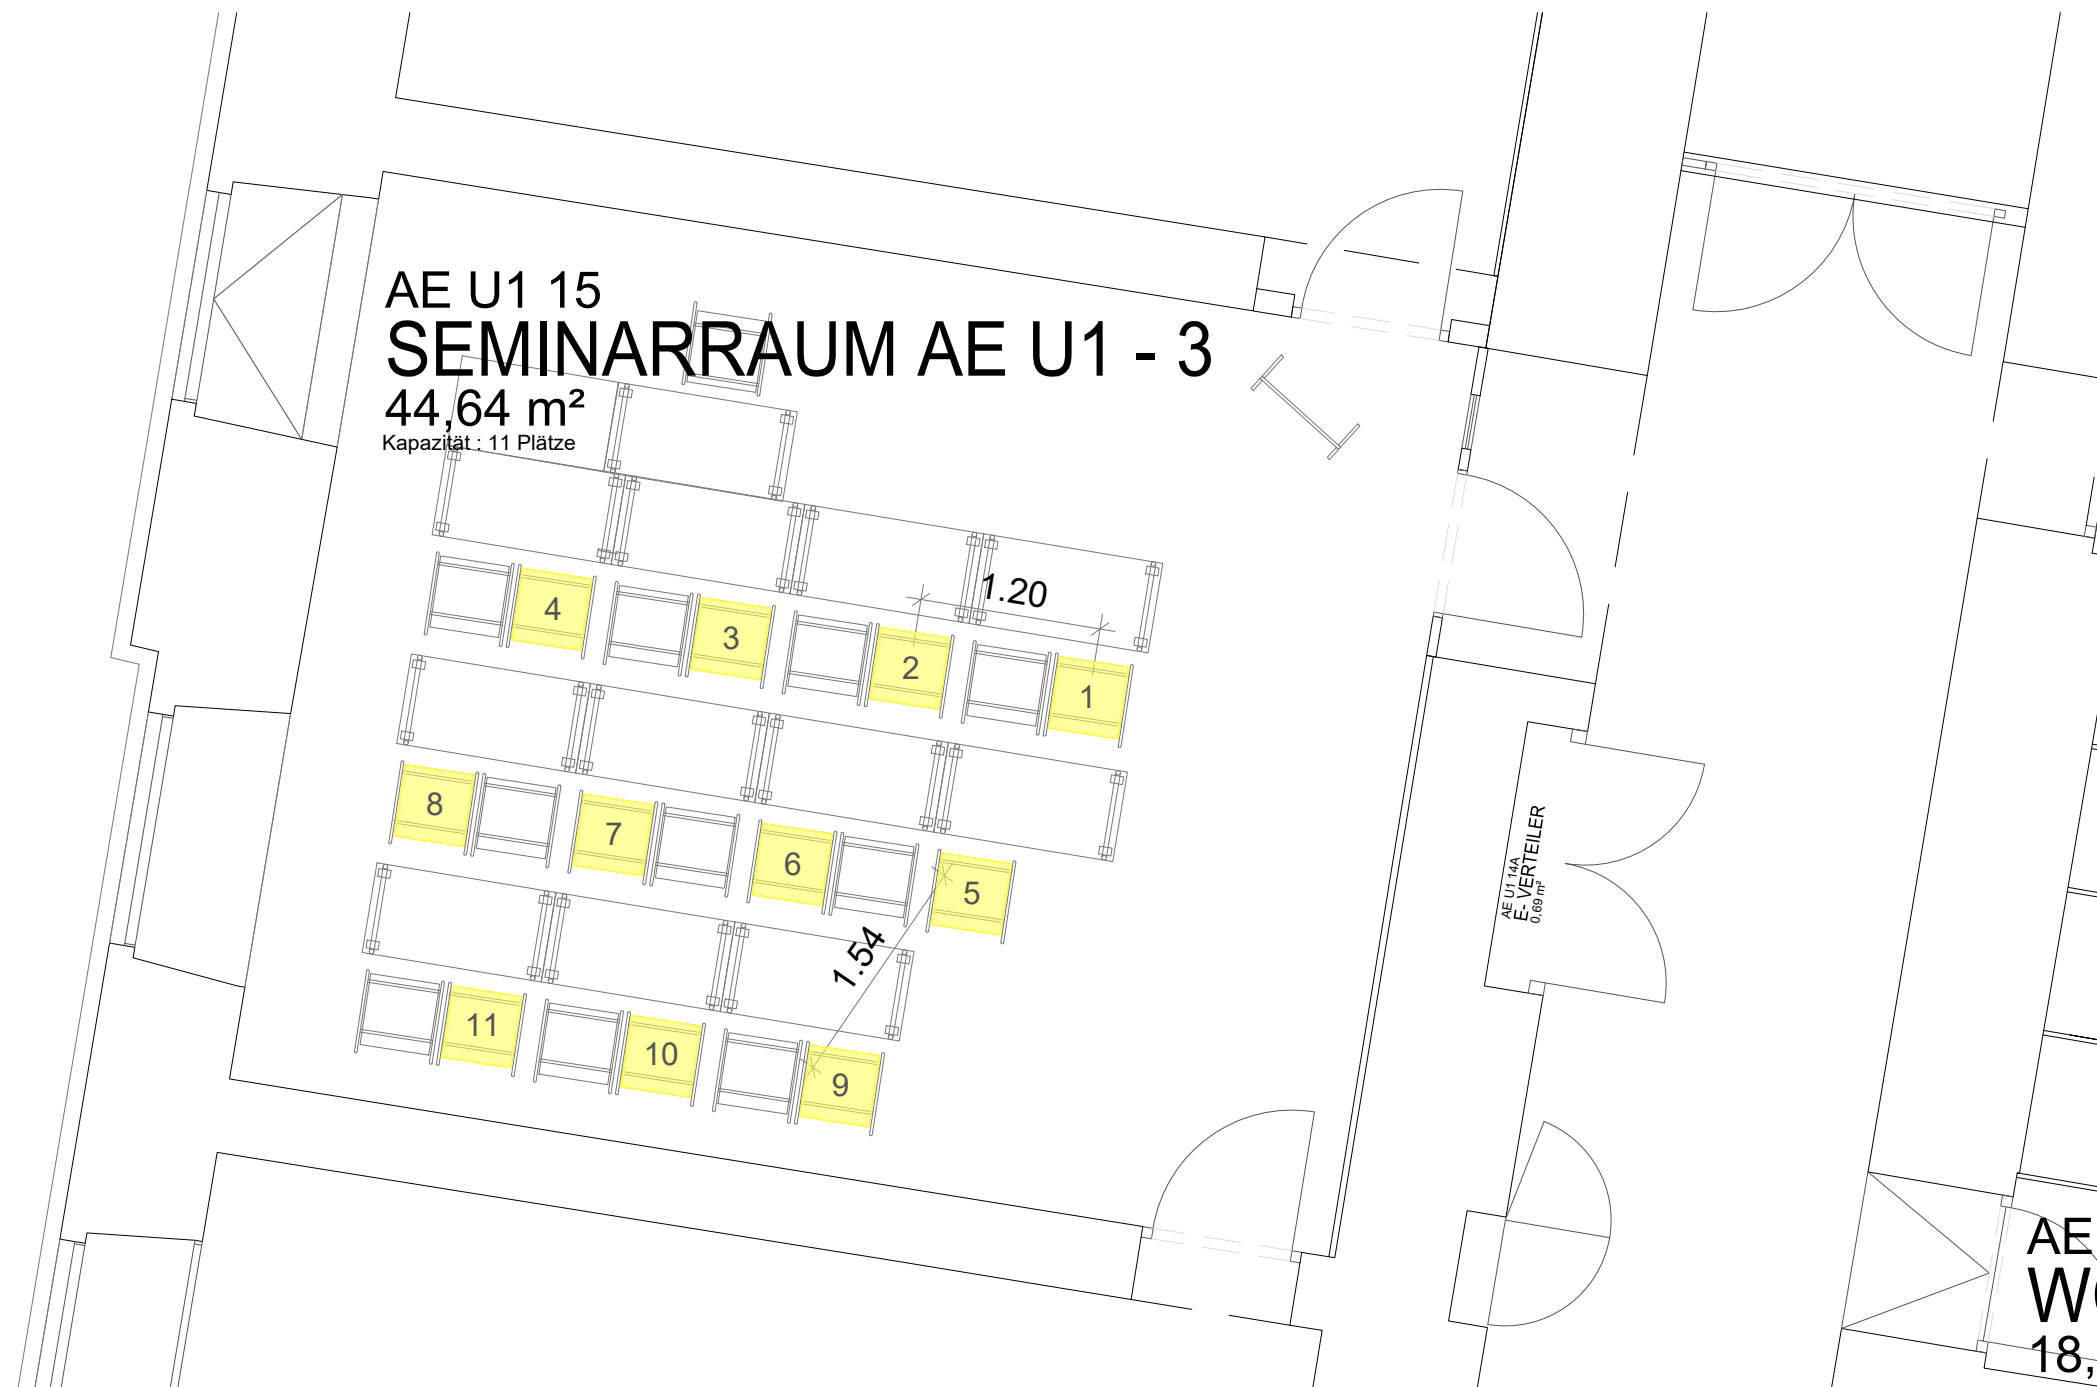

Seminarraum AE U1 - 1	Karlsplatz 13
HAUPTGEBÄUDE AA-AI	1040 Wien
ERDGESCHOSS	
CAFM- TEAM GUT	Maßstab: Datum:
cafm@gut.tuwien.ac.at	1:50 Juni 2021

Seminarraum AE U1 - 2 HAUPTGEBÄUDE AA-AI ERDGESCHOSS	Karlsplatz 13 1040 Wien
CAFM- TEAM GUT cafm@gut.tuwien.ac.at	Maßstab: 1:50 Datum: Juni 2021

Seminarraum AE U1 - 3 HAUPTGEBÄUDE AA-AI ERDGESCHOSS	Karlsplatz 13 1040 Wien
CAFM- TEAM GUT cafm@gut.tuwien.ac.at	Maßstab: 1:50 Datum: Juni 2021

AE U1 19
SEMINARRAUM AE U1 - 4
79,06 m²
Kapazität: 19 Plätze

AE U1 18
GANG
96,81 m²

AE U1 15
SEMINARRAUM AE U1 - 3

Seminarraum AE U1 - 4	Karlsplatz 13
HAUPTGEBÄUDE AA-AI	1040 Wien
ERDGESCHOSS	
CAFM- TEAM GUT	Maßstab: Datum:
cafm@gut.tuwien.ac.at	1:50 Juni 2021

AE U1 25
SEMINARRAUM AE U1 - 5
 74,97 m²
 Kapazität : 18 Plätze