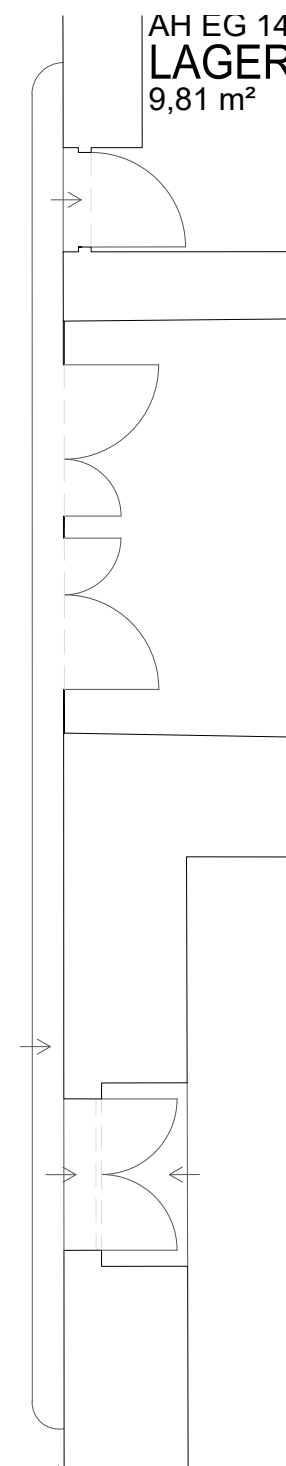

Seminarraum AE U1 - 1	Karlsplatz 13
HAUPTGEBÄUDE AA-AI	1040 Wien
ERDGESCHOSS	
CAFM- TEAM GUT	Maßstab: Datum:
cafm@gut.tuwien.ac.at	1:50 Juni 2021

Seminarraum AE U1 - 2 HAUPTGEBÄUDE AA-AI ERDGESCHOSS	Karlsplatz 13 1040 Wien
CAFM- TEAM GUT cafm@gut.tuwien.ac.at	Maßstab: 1:50 Datum: Juni 2021

Seminarraum AE U1 - 3 HAUPTGEBÄUDE AA-AI ERDGESCHOSS	Karlsplatz 13 1040 Wien
CAFM- TEAM GUT cafm@gut.tuwien.ac.at	Maßstab: 1:50 Datum: Juni 2021

AE U1 19
SEMINARRAUM AE U1 - 4
79,06 m²
Kapazität: 19 Plätze

AE U1 18
GANG
96,81 m²

AE U1 15
SEMINARRAUM AE U1 - 3

Seminarraum AE U1 - 4	Karlsplatz 13
HAUPTGEBÄUDE AA-AI	1040 Wien
ERDGESCHOSS	
CAFM- TEAM GUT	Maßstab: Datum:
cafm@gut.tuwien.ac.at	1:50 Juni 2021

AE U1 25
SEMINARRAUM AE U1 - 5
 74,97 m²
 Kapazität : 18 Plätze

AE U1 19
SEMINARRAUM AE U1 - 4

Seminarraum AE U1 - 5	Karlsplatz 13
HAUPTGEBÄUDE AA-AI	1040 Wien
ERDGESCHOSS	
CAFM- TEAM GUT	Maßstab: Datum:
cafm@gut.tuwien.ac.at	1:50 Juni 2021

Seminarraum AE U1 - 6	Karlsplatz 13
HAUPTGEBÄUDE AA-AI	1040 Wien
ERDGESCHOSS	
CAFM- TEAM GUT	Maßstab: Datum:
cafm@gut.tuwien.ac.at	1:50 Juni 2021