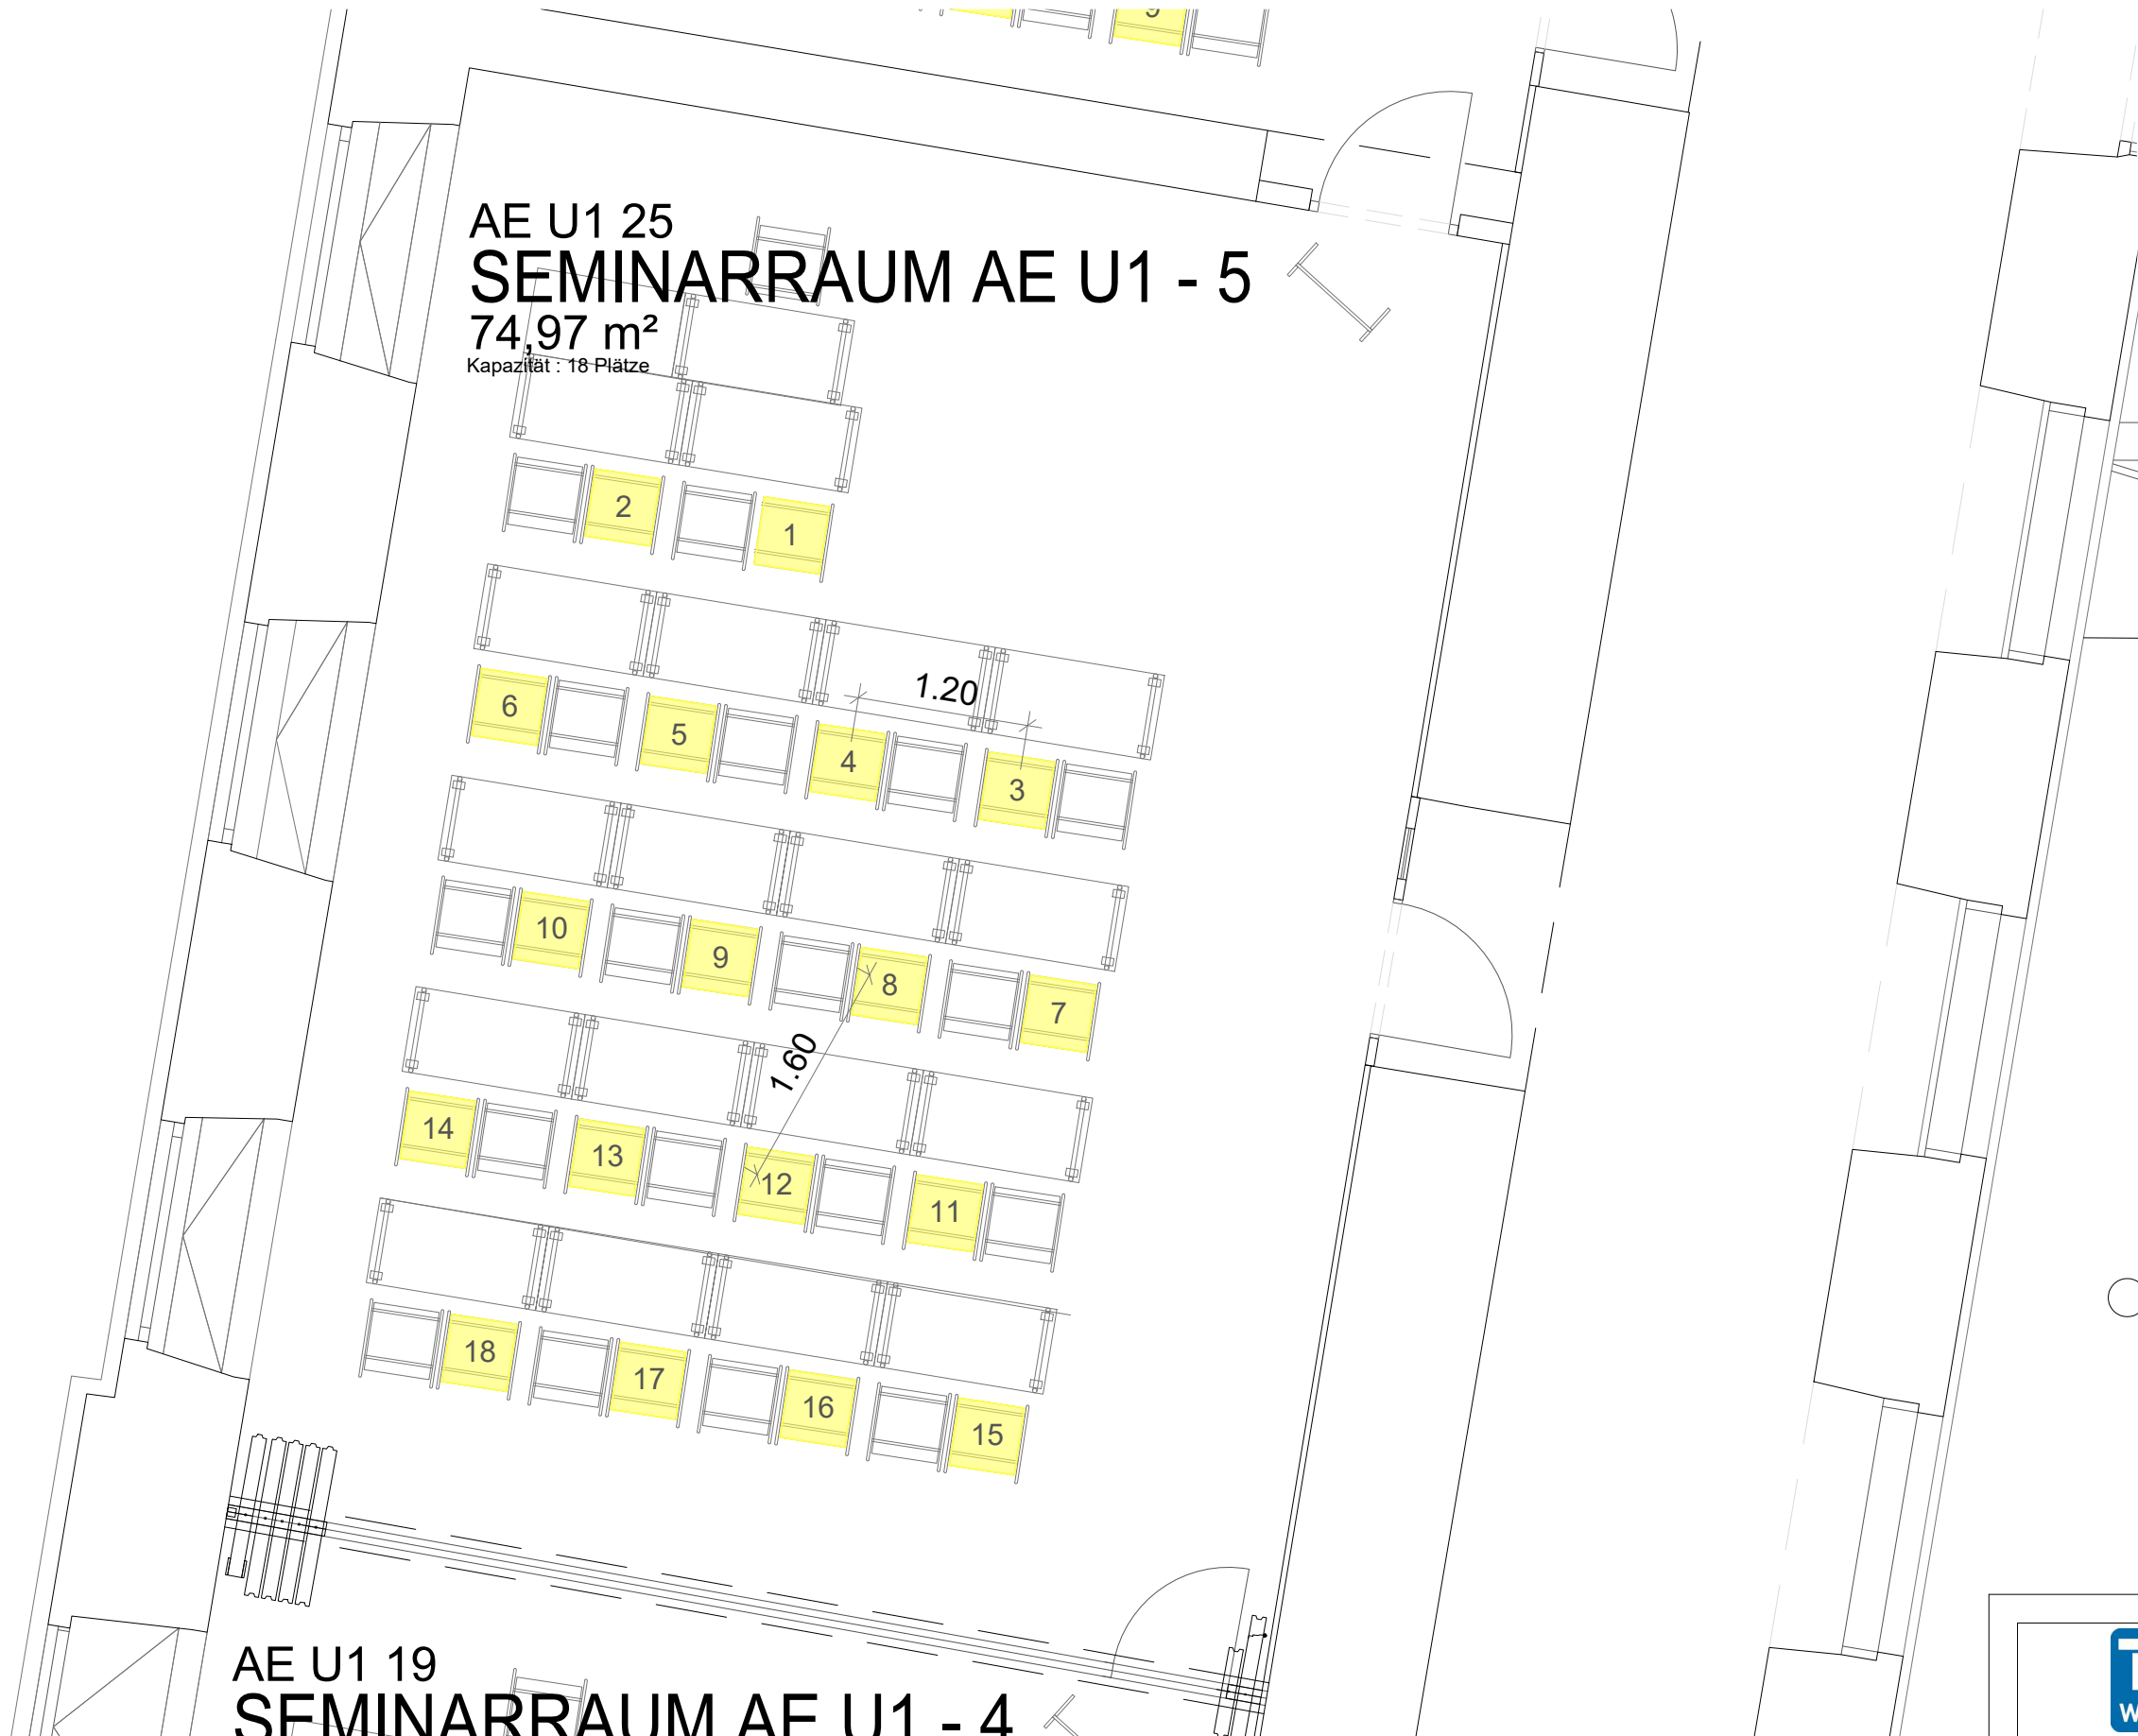

Seminarraum AE U1 - 3 HAUPTGEBÄUDE AA-AI ERDGESCHOSS	Karlsplatz 13 1040 Wien
CAFM- TEAM GUT cafm@gut.tuwien.ac.at	Maßstab: 1:50 Datum: Juni 2021

AE U1 19
SEMINARRAUM AE U1 - 4
79,06 m²
Kapazität: 19 Plätze

AE U1 18
GANG
96,81 m²

AE U1 15
SEMINARRAUM AE U1 - 3

Seminarraum AE U1 - 4	Karlsplatz 13
HAUPTGEBÄUDE AA-AI	1040 Wien
ERDGESCHOSS	
CAFM- TEAM GUT	Maßstab: Datum:
cafm@gut.tuwien.ac.at	1:50 Juni 2021

AE U1 25
SEMINARRAUM AE U1 - 5
 74,97 m²
 Kapazität : 18 Plätze