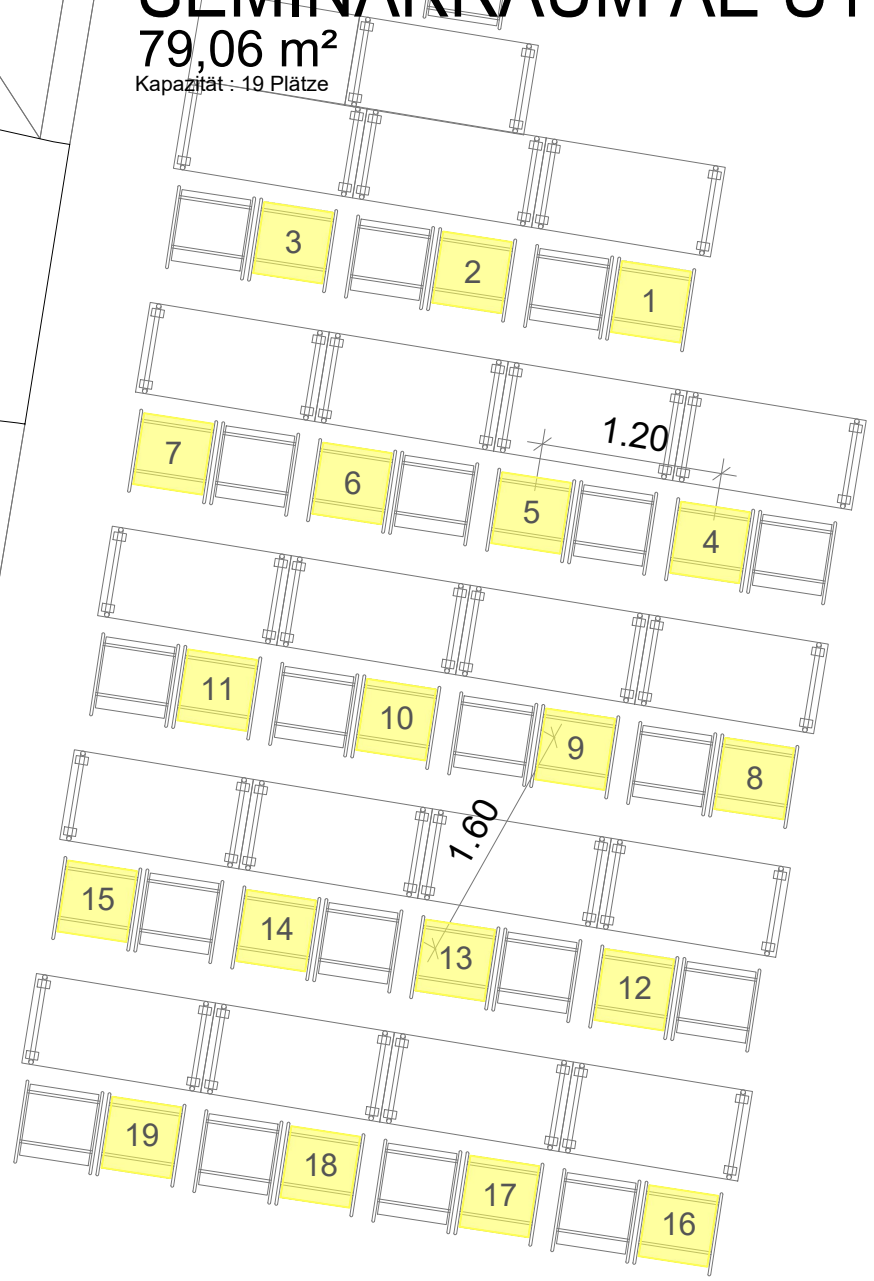

Seminarraum AE U1 - 1	Karlsplatz 13
HAUPTGEBÄUDE AA-AI	1040 Wien
ERDGESCHOSS	
CAFM- TEAM GUT	Maßstab: Datum:
cafm@gut.tuwien.ac.at	1:50 Juni 2021

Seminarraum AE U1 - 2 HAUPTGEBÄUDE AA-AI ERDGESCHOSS	Karlsplatz 13 1040 Wien
CAFM- TEAM GUT cafm@gut.tuwien.ac.at	Maßstab: 1:50 Datum: Juni 2021

Seminarraum AE U1 - 3 HAUPTGEBÄUDE AA-AI ERDGESCHOSS	Karlsplatz 13 1040 Wien
CAFM- TEAM GUT cafm@gut.tuwien.ac.at	Maßstab: 1:50 Datum: Juni 2021

AE U1 19
SEMINARRAUM AE U1 - 4
79,06 m²
Kapazität: 19 Plätze

AE U1 18
GANG
96,81 m²

AE U1 15
SEMINARRAUM AE U1 - 3

Seminarraum AE U1 - 4	Karlsplatz 13
HAUPTGEBÄUDE AA-AI	1040 Wien
ERDGESCHOSS	
CAFM- TEAM GUT	Maßstab: Datum:
cafm@gut.tuwien.ac.at	1:50 Juni 2021

AE U1 25
SEMINARRAUM AE U1 - 5
 74,97 m²
 Kapazität : 18 Plätze