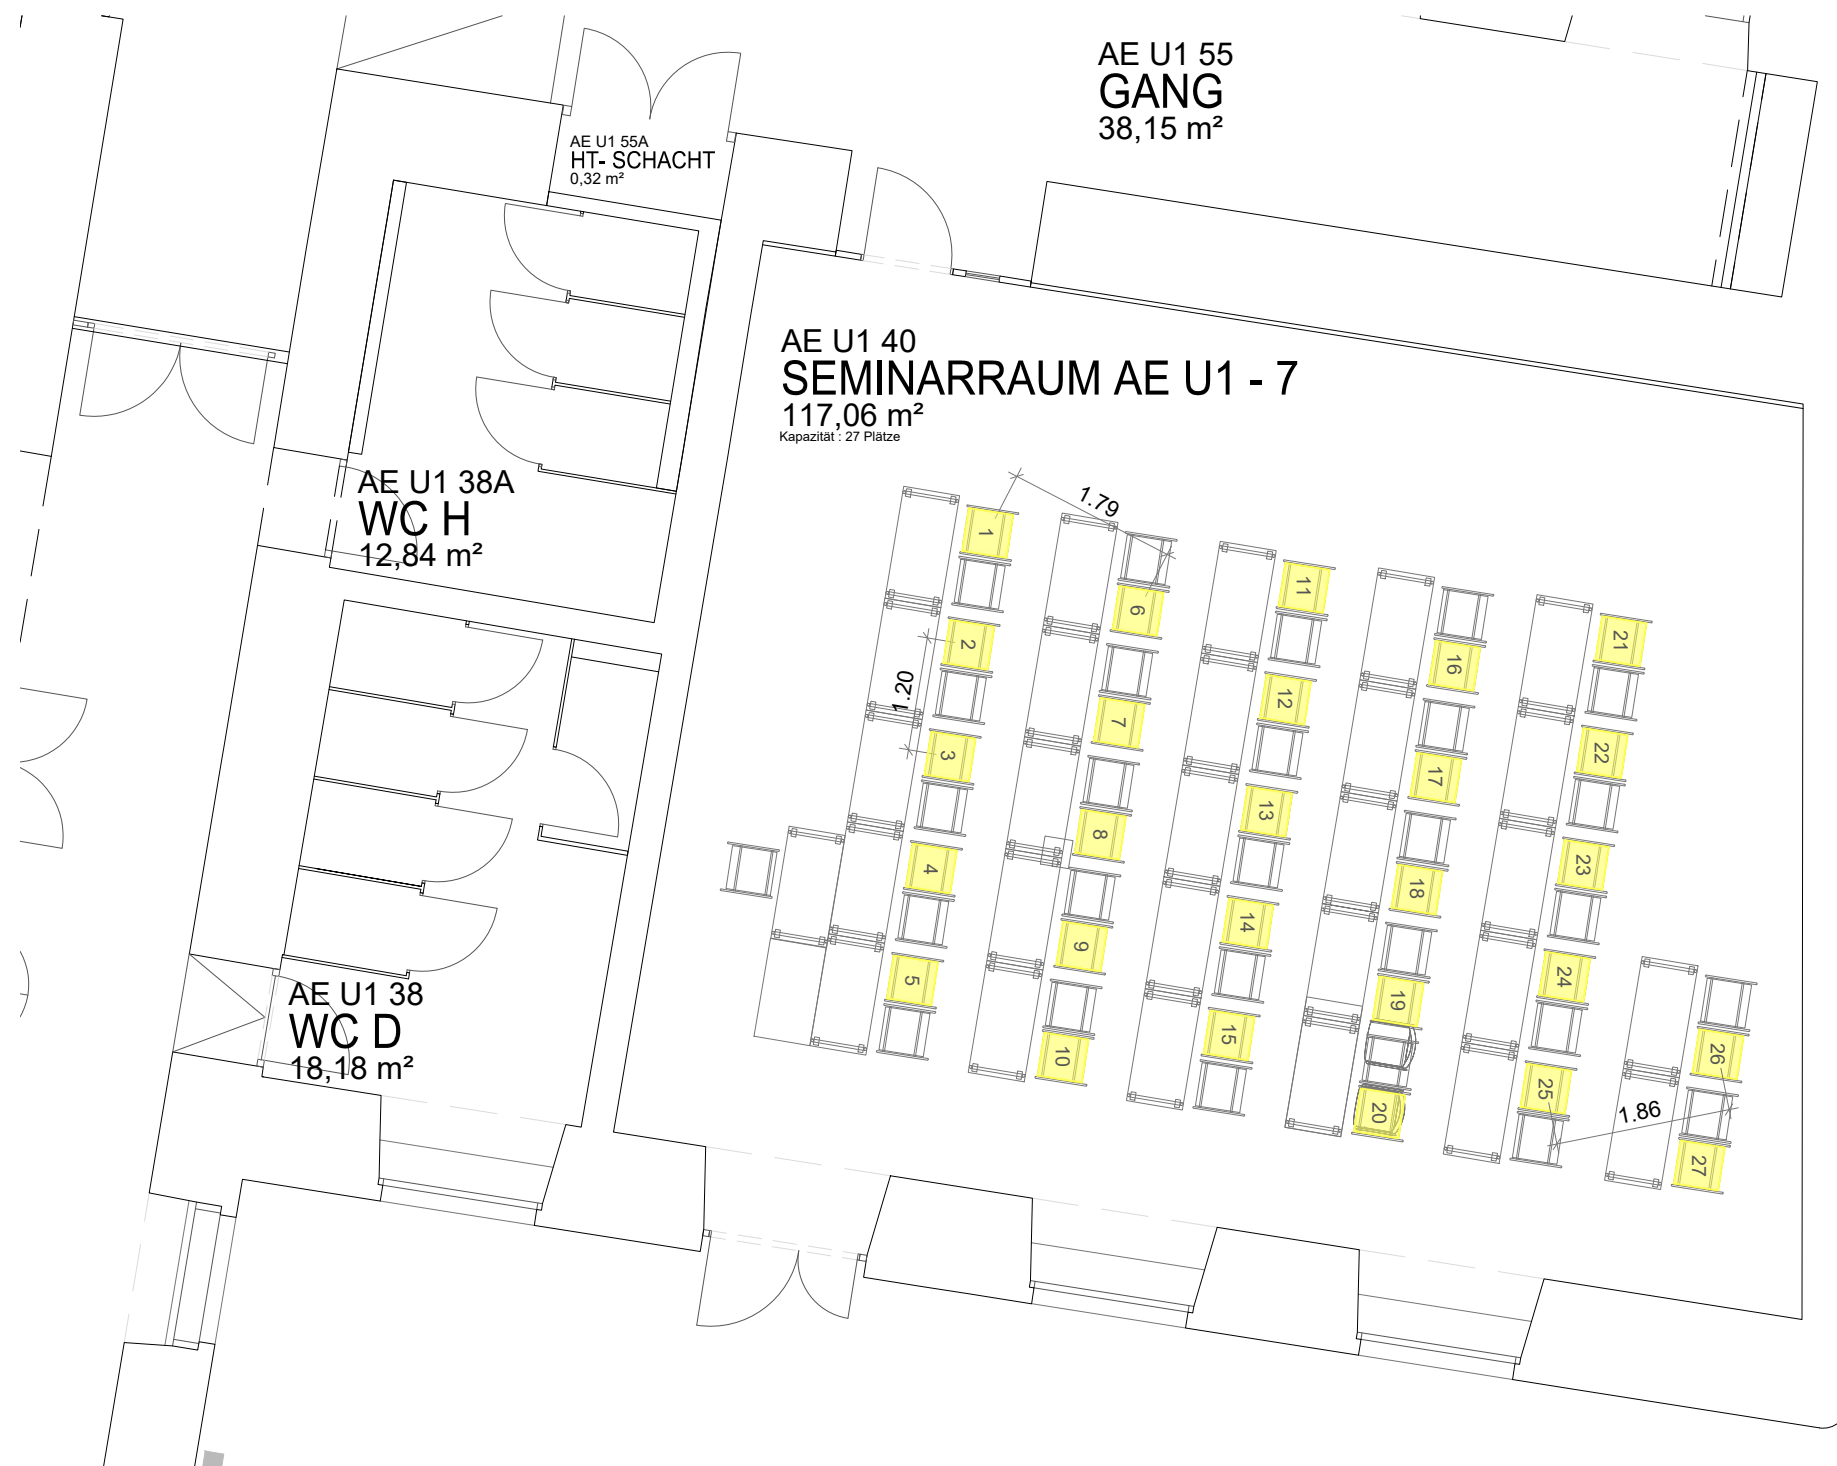

Seminarraum AE U1 - 3 HAUPTGEBÄUDE AA-AI ERDGESCHOSS	Karlsplatz 13 1040 Wien
CAFM- TEAM GUT cafm@gut.tuwien.ac.at	Maßstab: 1:50 Datum: Juni 2021

AE U1 19
SEMINARRAUM AE U1 - 4
79,06 m²
Kapazität: 19 Plätze

AE U1 18
GANG
96,81 m²

AE U1 15
SEMINARRAUM AE U1 - 3

Seminarraum AE U1 - 4	Karlsplatz 13
HAUPTGEBÄUDE AA-AI	1040 Wien
ERDGESCHOSS	
CAFM- TEAM GUT	Maßstab: Datum:
cafm@gut.tuwien.ac.at	1:50 Juni 2021

AE U1 25
SEMINARRAUM AE U1 - 5
 74,97 m²
 Kapazität : 18 Plätze

AE U1 19
SEMINARRAUM AE U1 - 4

Seminarraum AE U1 - 5	Karlsplatz 13
HAUPTGEBÄUDE AA-AI	1040 Wien
ERDGESCHOSS	
CAFM- TEAM GUT	Maßstab: Datum:
cafm@gut.tuwien.ac.at	1:50 Juni 2021

Seminarraum AE U1 - 6	Karlsplatz 13
HAUPTGEBÄUDE AA-AI	1040 Wien
ERDGESCHOSS	
CAFM- TEAM GUT	Maßstab: Datum:
cafm@gut.tuwien.ac.at	1:50 Juni 2021

Seminarraum AE U1 - 7 HAUPTGEBÄUDE AA-AI ERDGESCHOSS	Karlsplatz 13 1040 Wien
CAFM- TEAM GUT cafm@gut.tuwien.ac.at	Maßstab: 1:80 Datum: Juni 2021

AE U1 41
HÖRSAAL AE U1 - 11
 Kapazität : 93 Plätze

AE U1 51
STIEGE
 10,76 m²