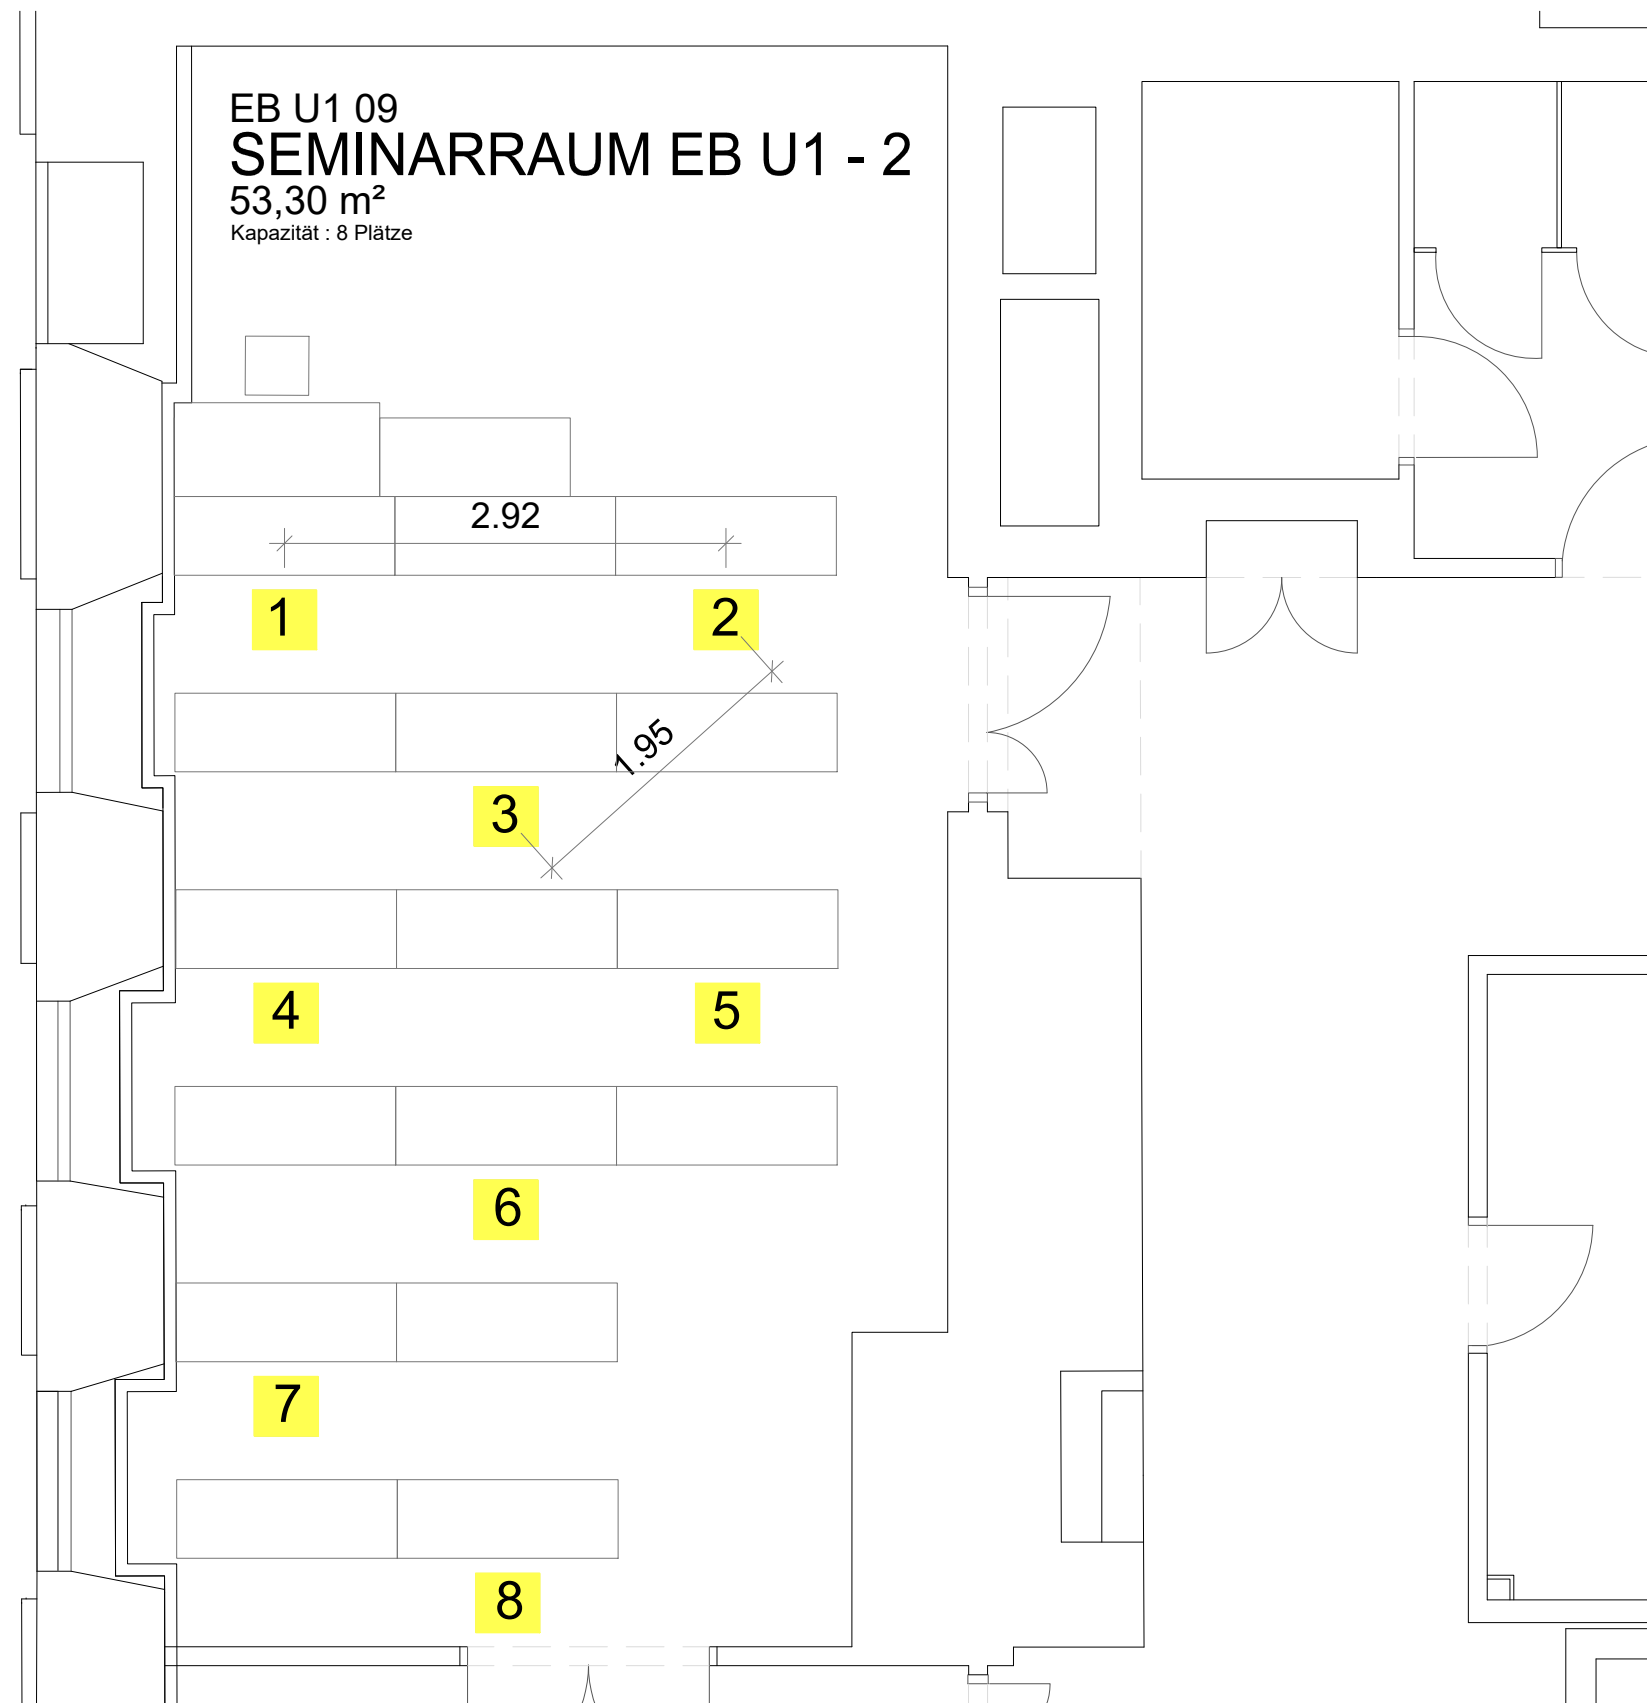

15

13

11

09

EB U1 09
SEMINARRAUM EB U1 - 2
 53,30 m²
 Kapazität : 8 Plätze

EBU103 Seminarraum EB U1-2 EB	Karlsgasse 11 1040 Wien
1. UNTERGESCHOSS	
CAFM- TEAM GUT cafm@gut.tuwien.ac.at	Maßstab: 1:50 Datum: August 2021