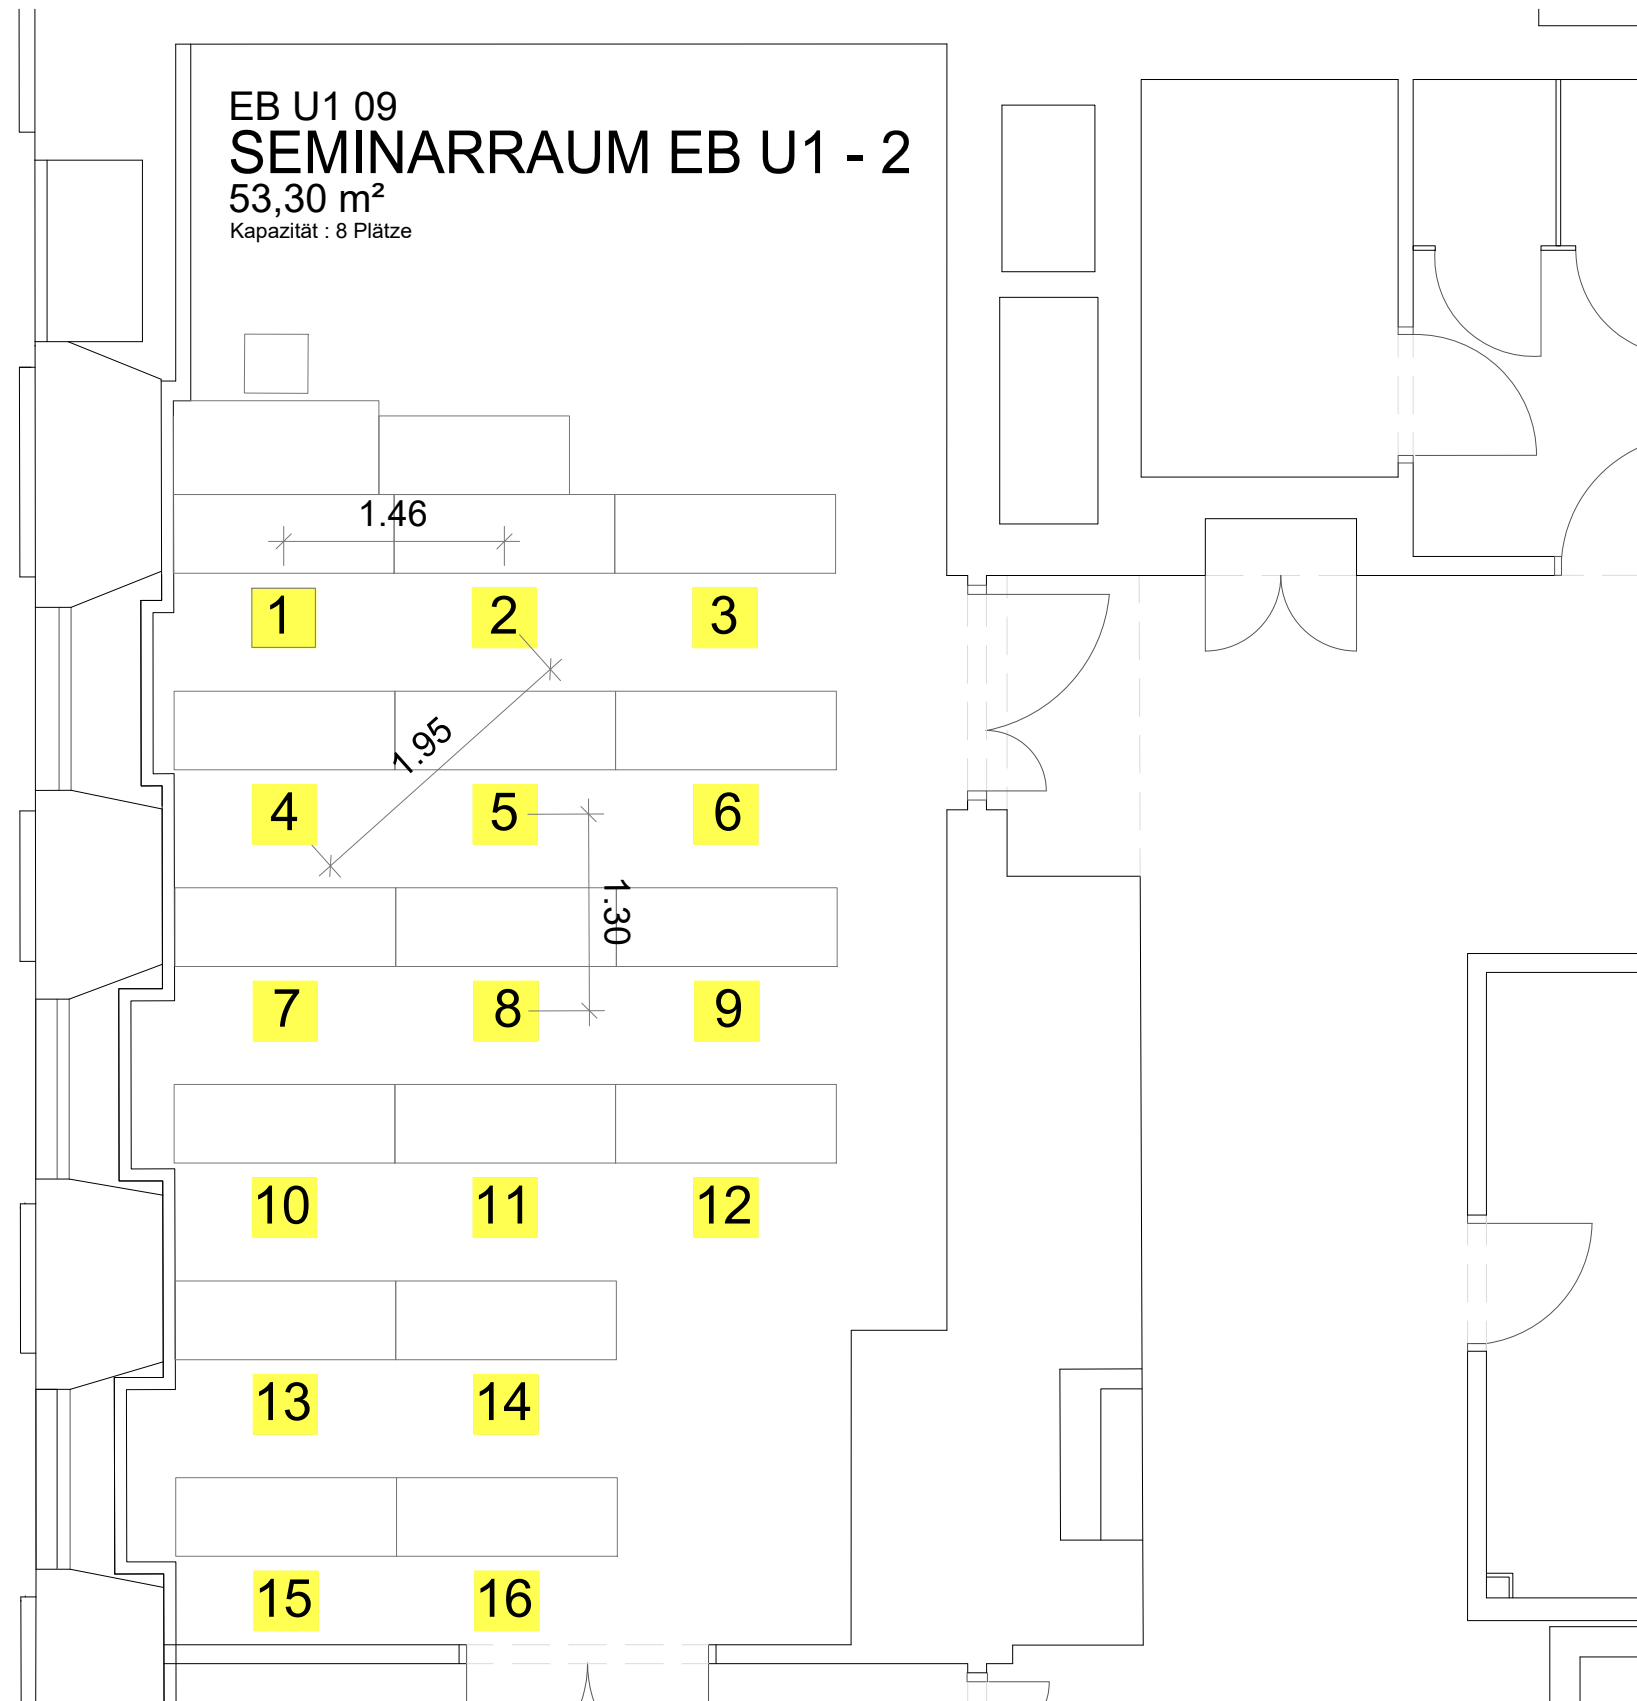

EB U1 09
SEMINARRAUM EB U1 - 2
 53,30 m²
 Kapazität : 8 Plätze

15

13

11

09

EBU103 Seminarraum EB U1-2 EB	Karlsgasse 11 1040 Wien
1. UNTERGESCHOSS	
CAFM- TEAM GUT cafm@gut.tuwien.ac.at	Maßstab: 1:50 Datum: Oktober 2021