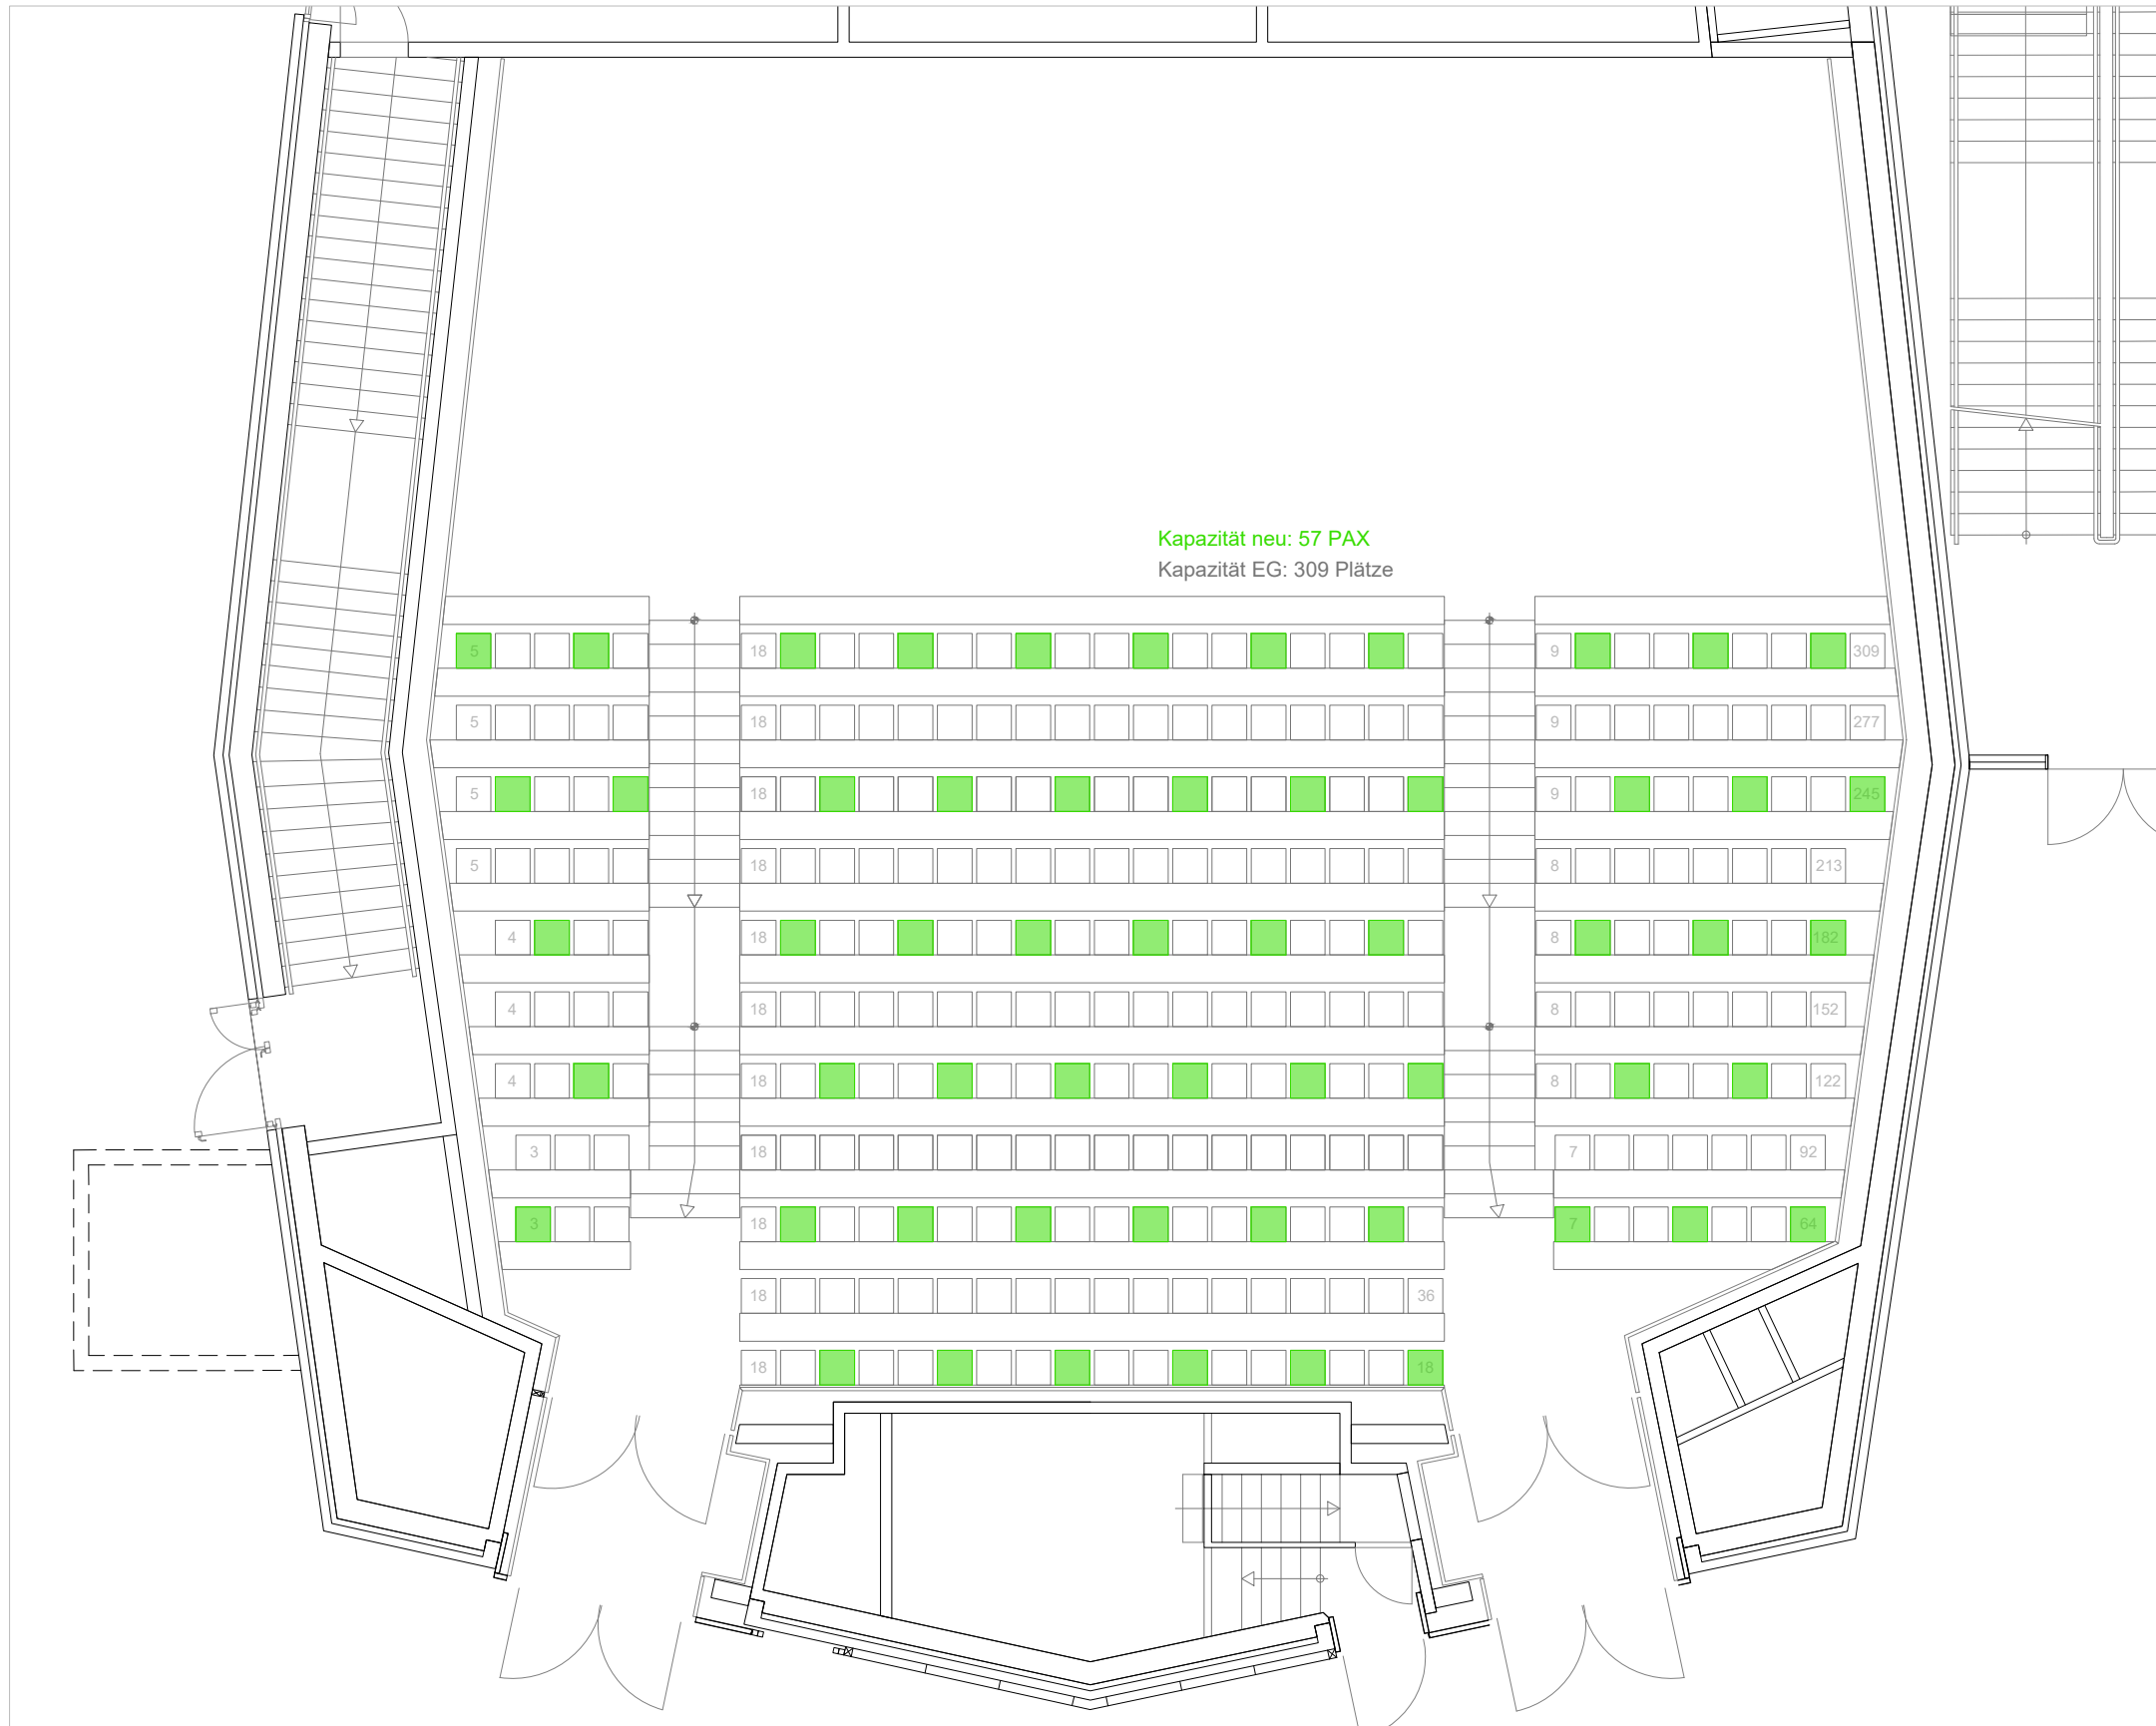

**BA U1 78A
GM 1 AUDI.MAX.
321,89 m²**

Kapazität 491 Plätze
Kapazität neu: 94 PAX

Kapazität neu: 37 PAX
Kapazität U1: 182 Plätze

AudiMax_PAX_2		Getreidemarkt 9	
BA		1060 Wien	
1. UNTERGESCHOSS			
CAFM- TEAM GUT	Maßstab:	Datum:	
cafm@gut.tuwien.ac.at	1:100	Mai 2020	

AudiMax_PAX_2		Getreidemarkt 9	
BA		1060 Wien	
ERDGESCHOSS			
CAFM- TEAM GUT	Maßstab:	Datum:	
cafm@gut.tuwien.ac.at	1:100	Mai 2020	