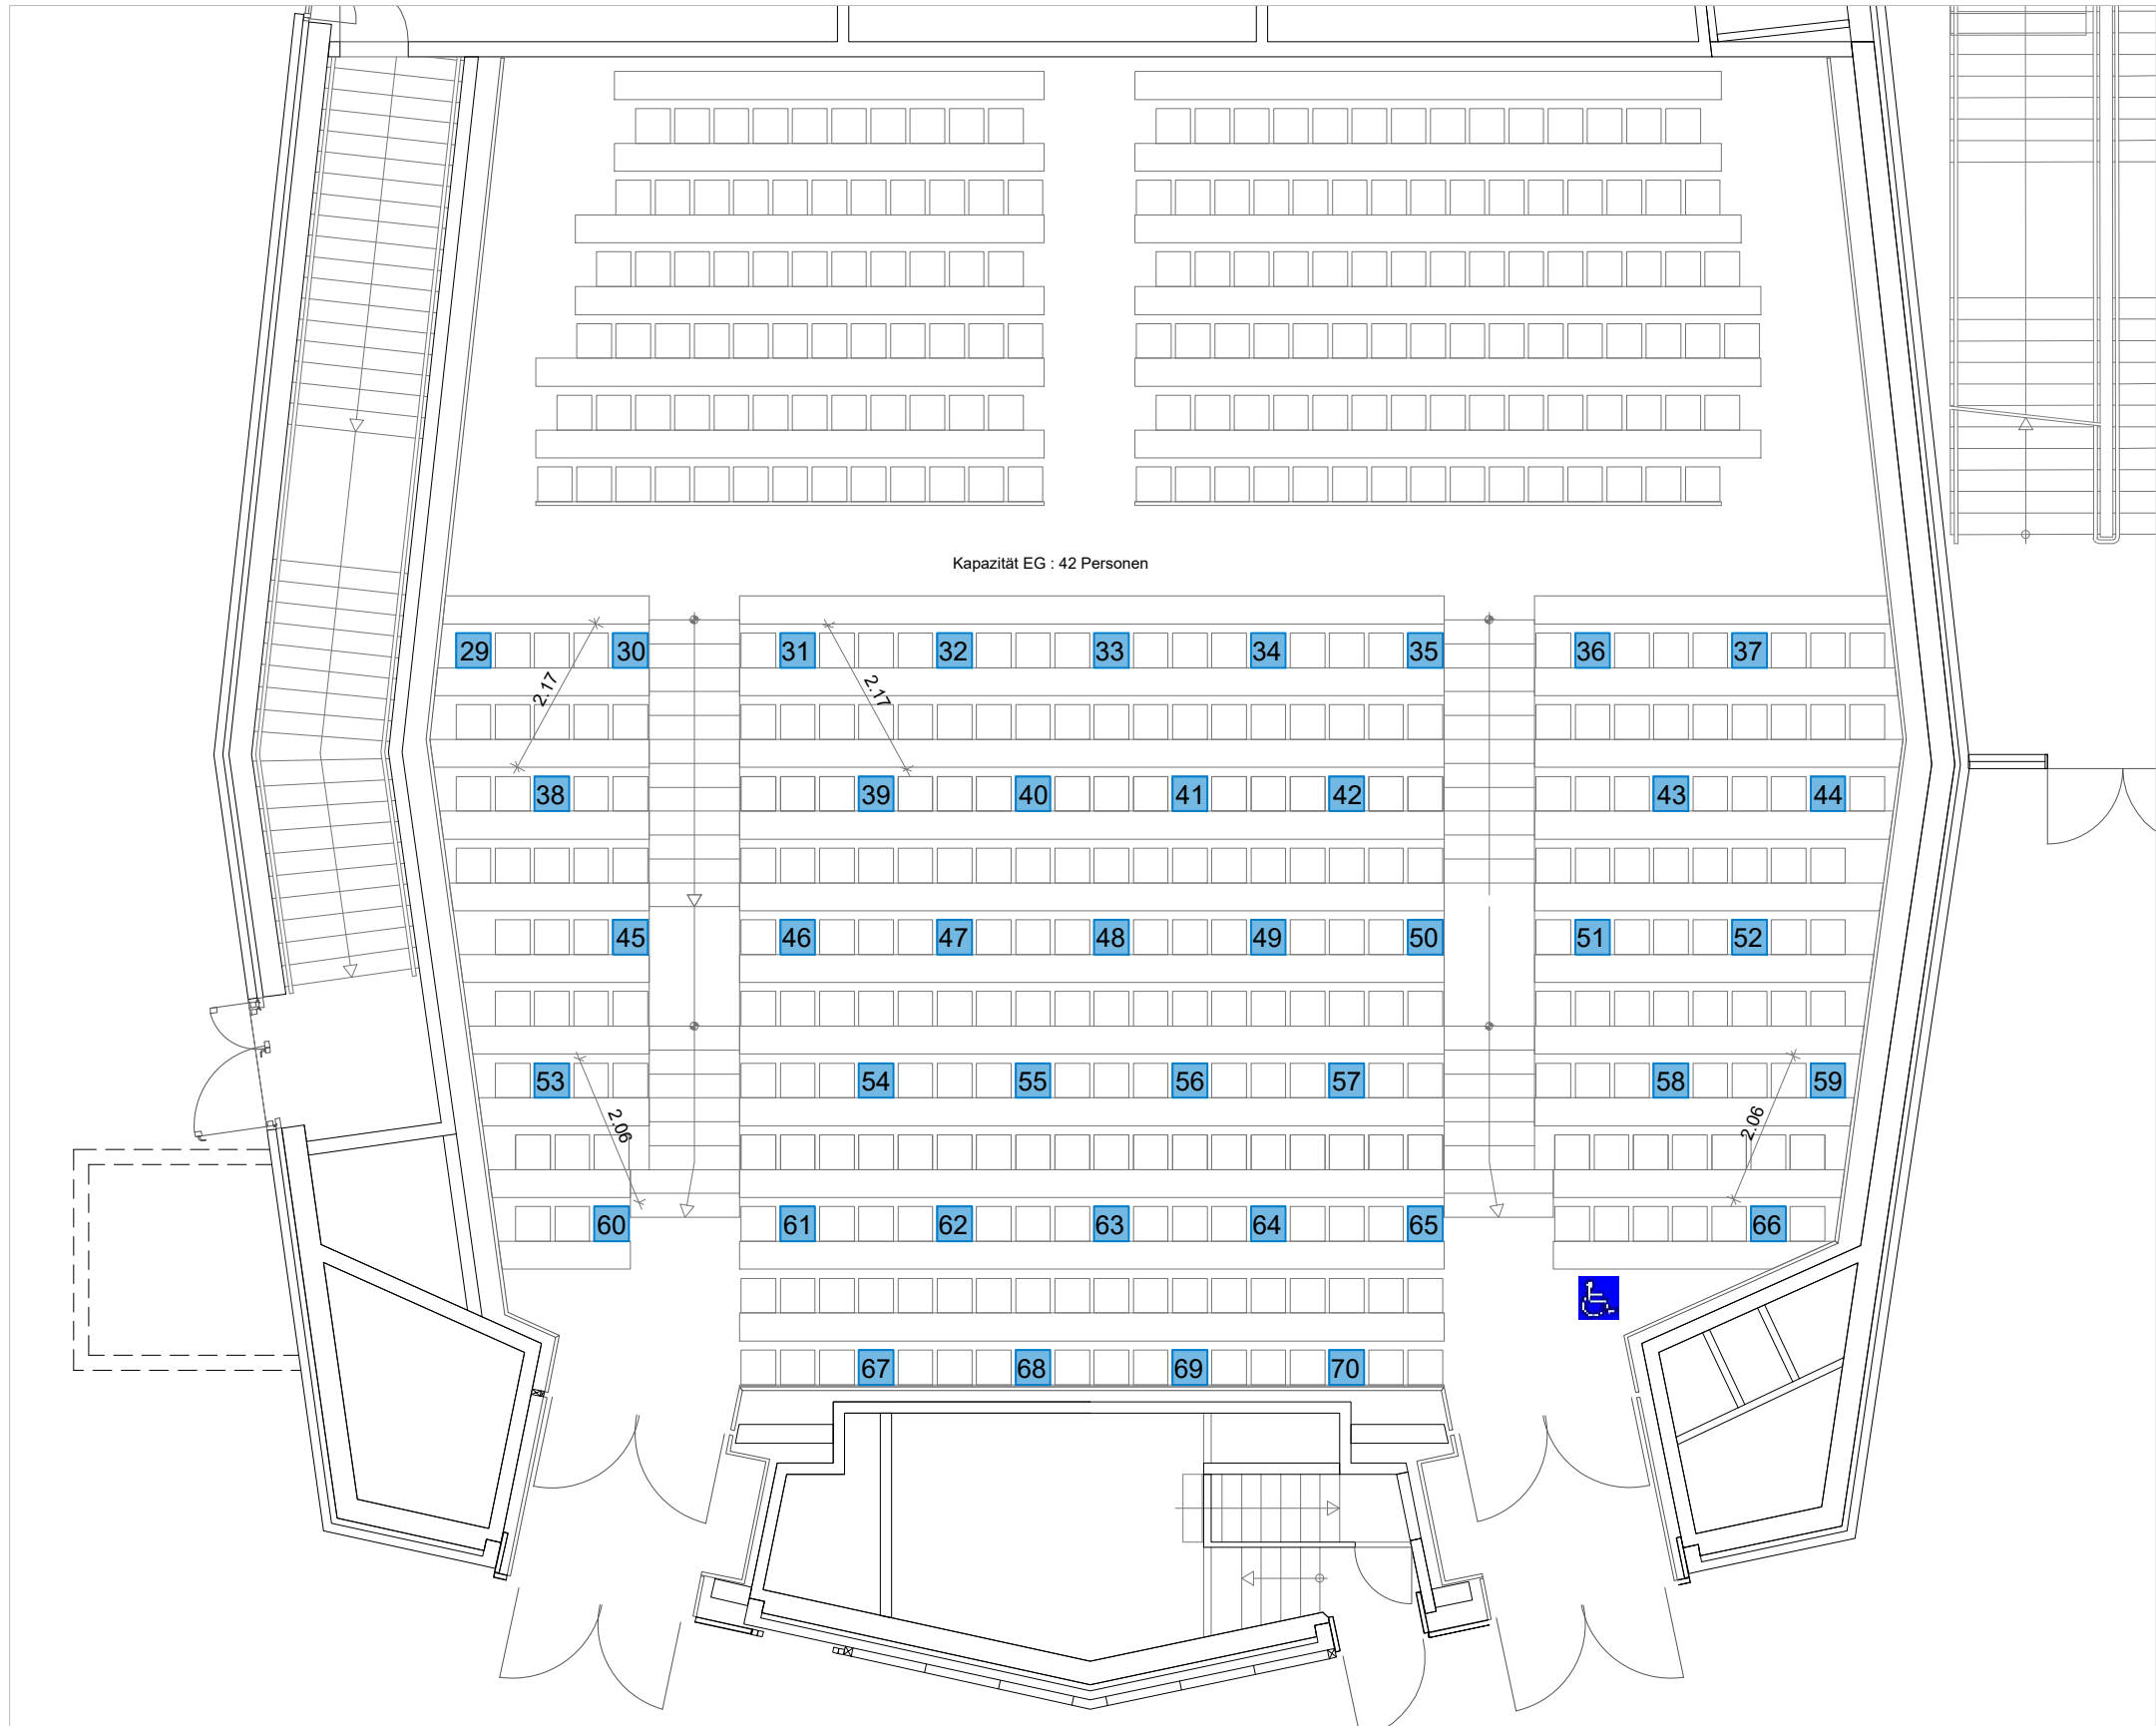

GM 1 Audimax U1	Getreidemarkt 9	
BA	1060 Wien	
1. UNTERGESCHOSS	Maßstab:	Datum:
CAFM- TEAM GUT	1:100	Jan. 2021
cafm@gut.tuwien.ac.at		

GM 1 Audimax EG	Getreidemarkt 9	
BA	1060 Wien	
ERDGESCHOSS	Maßstab:	Datum:
CAFM- TEAM GUT	1:100	Jan. 2021
cafm@gut.tuwien.ac.at		