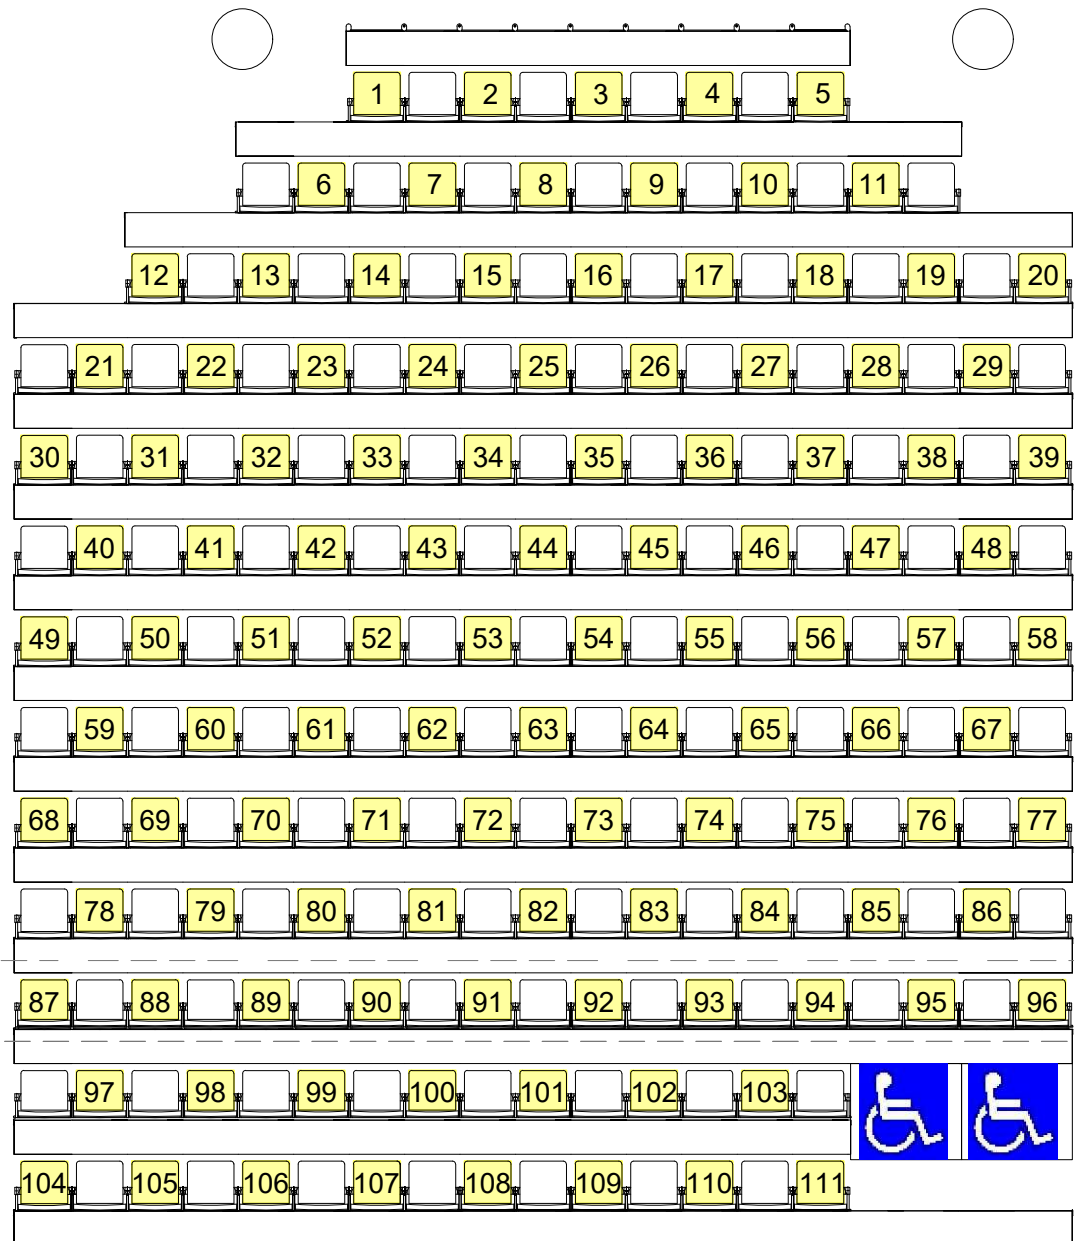

BD 01 B33  
**GM 2 RADINGER HÖRSAAL**  
242,32 m<sup>2</sup>  
Kapazität: 111 Personen

39

37

35

33

GM2 Radinger Hörsaal BD 1. OBERGESCHOSS	Lehargasse 6 1060 Wien
CAFM- TEAM GUT cafm@gut.tuwien.ac.at	Maßstab: 1:75 Datum: September 2020