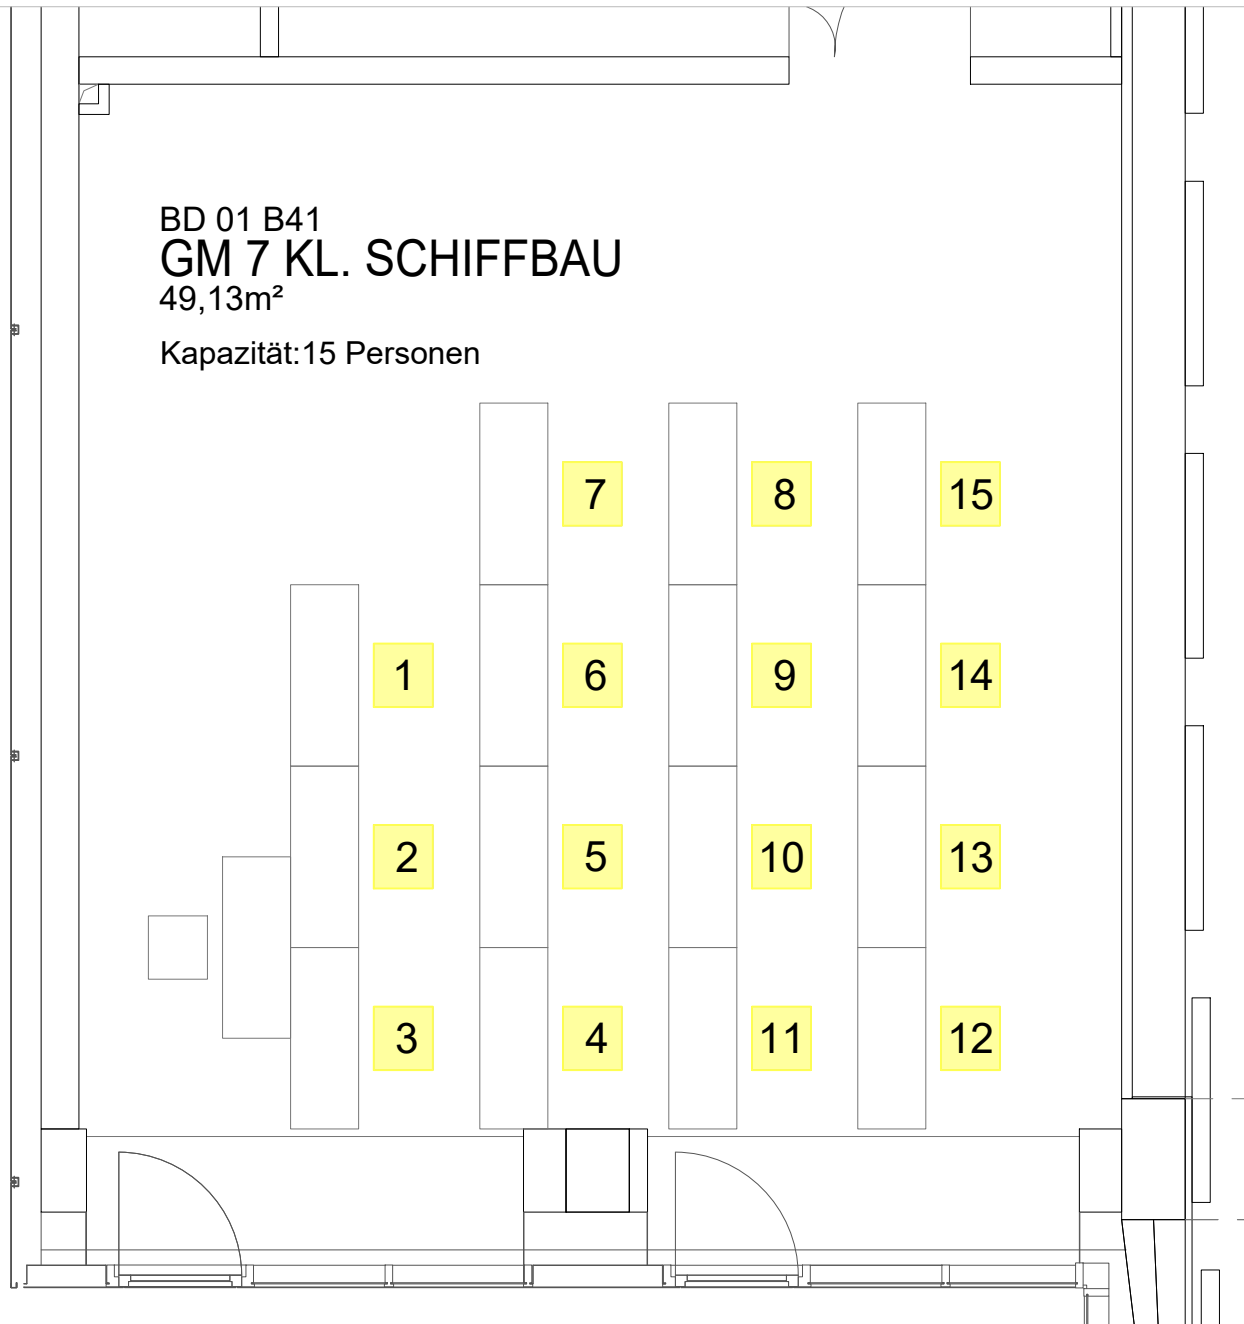

BD 01 B41
GM 7 KL. SCHIFFBAU
49,13m²

Kapazität: 15 Personen

GM 7 Kl. Schiffbau BD 1. OBERGESCHOSS	Lehargasse 6 1060 Wien
CAFM- TEAM GUT cafm@gut.tuwien.ac.at	Maßstab: 1:50 Datum: September 2020