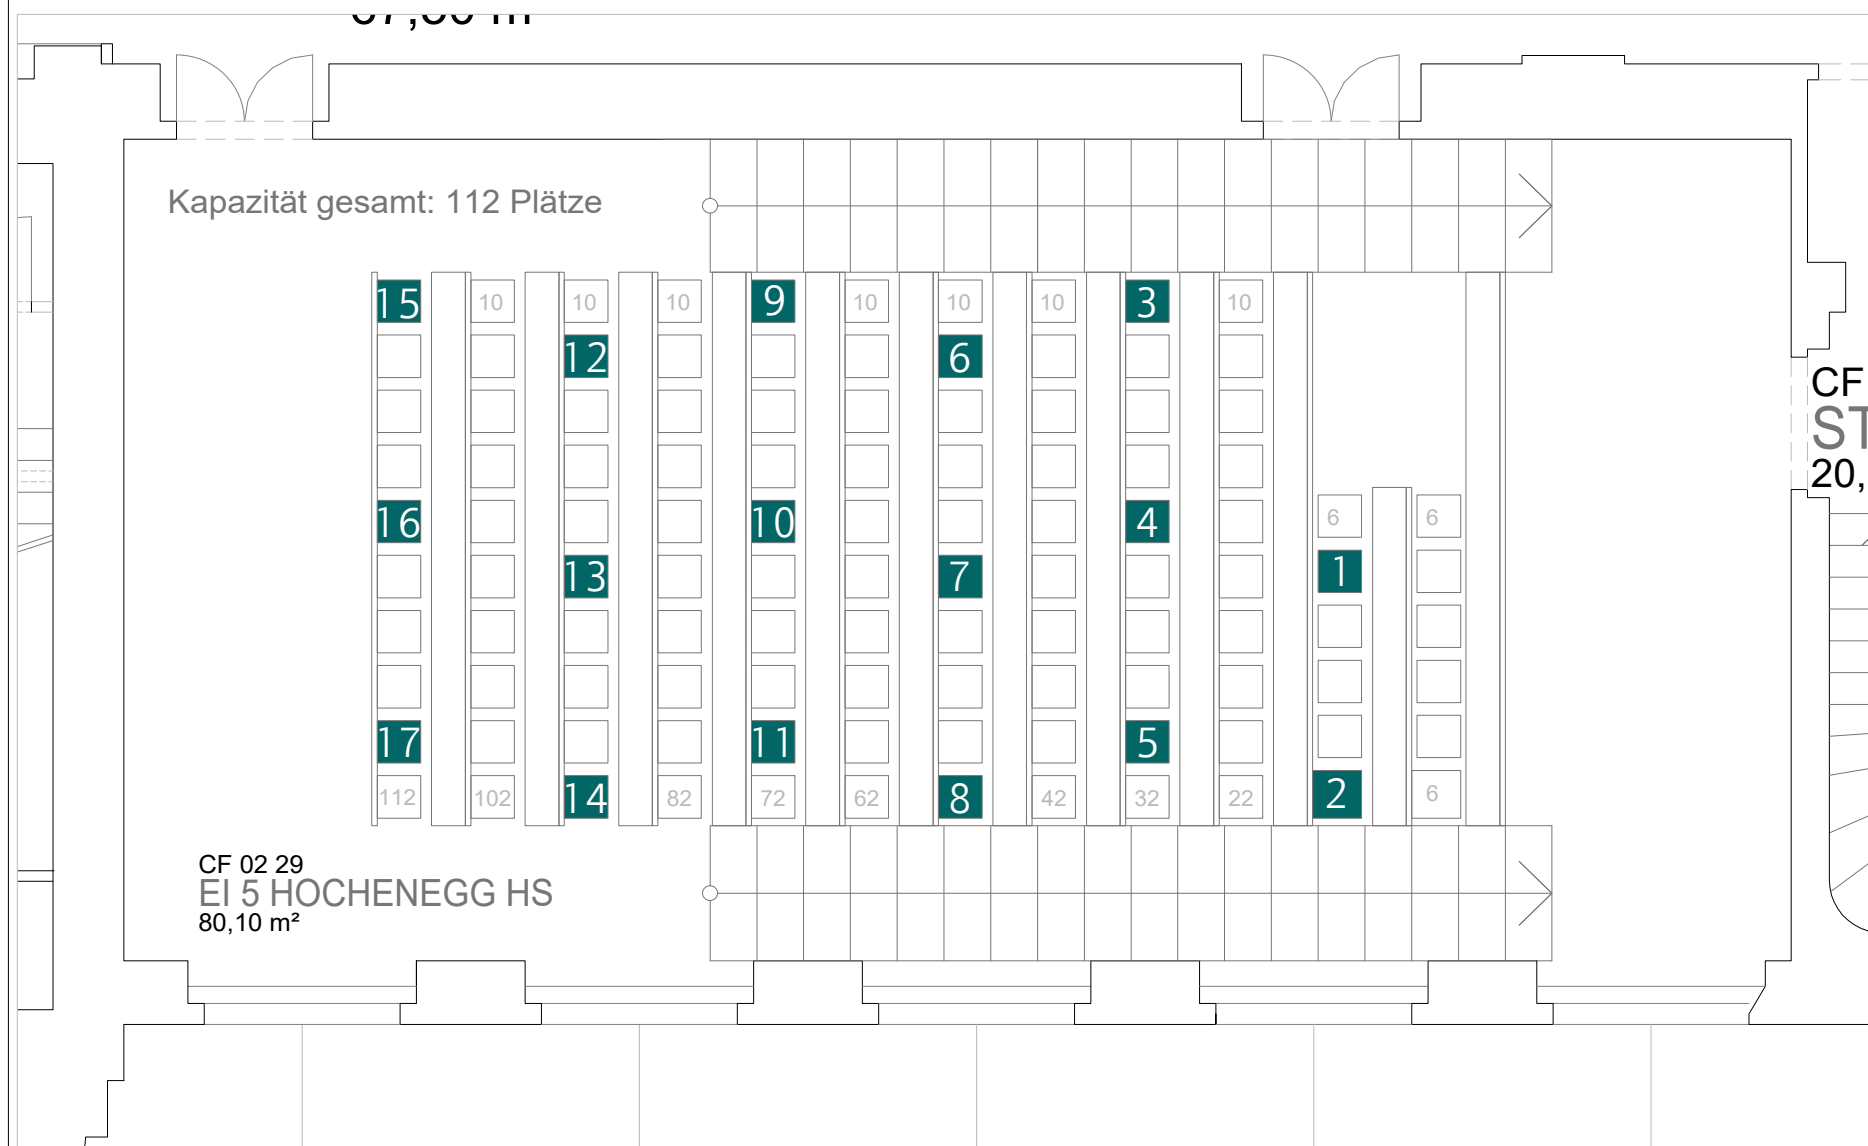

EI2

Prüfungskapazität NEU: 17 Plätze

EI5

Prüfungskapazität NEU: 17 Plätze

Hörsäle CF_1 2. ÖBERGESCHOSS	Gußhausstraße 25-25a 1040 Wien
CAFM- TEAM GUT caf@gut.tuwien.ac.at	Maßstab: Datum: April 2020