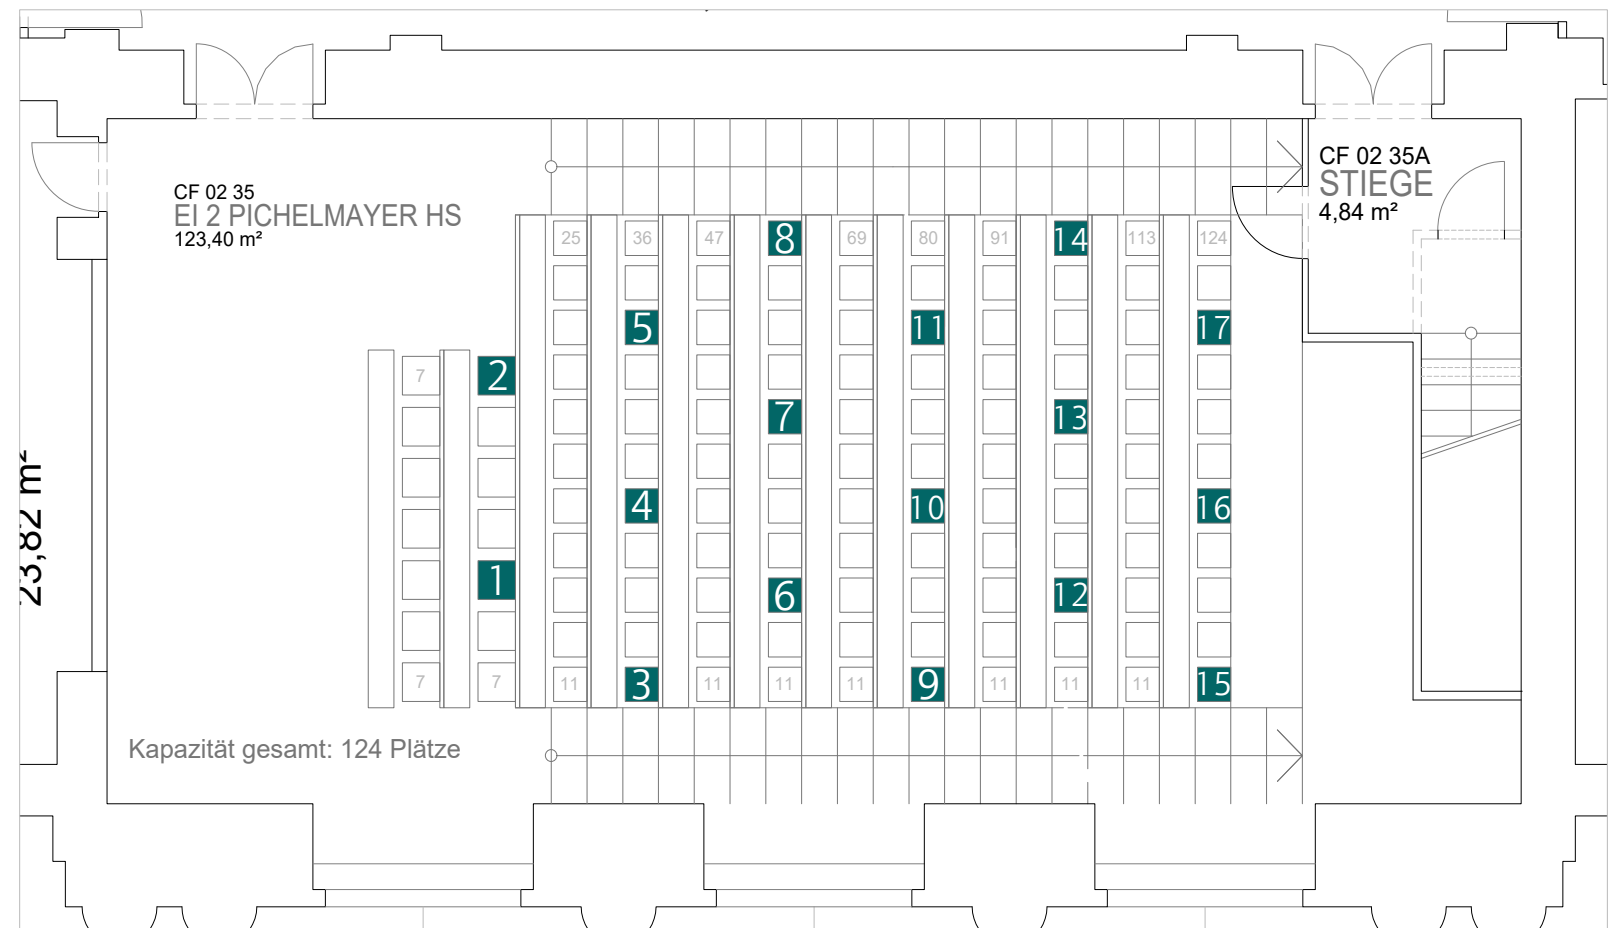

EI2

Prüfungskapazität NEU: 17 Plätze

EI5

Prüfungskapazität NEU: 17 Plätze

Hörsäle CF_1 2. ÖBERGESCHOSS	Gußhausstraße 25-25a 1040 Wien
CAFM- TEAM GUT caf@gut.tuwien.ac.at	Maßstab: Datum: April 2020