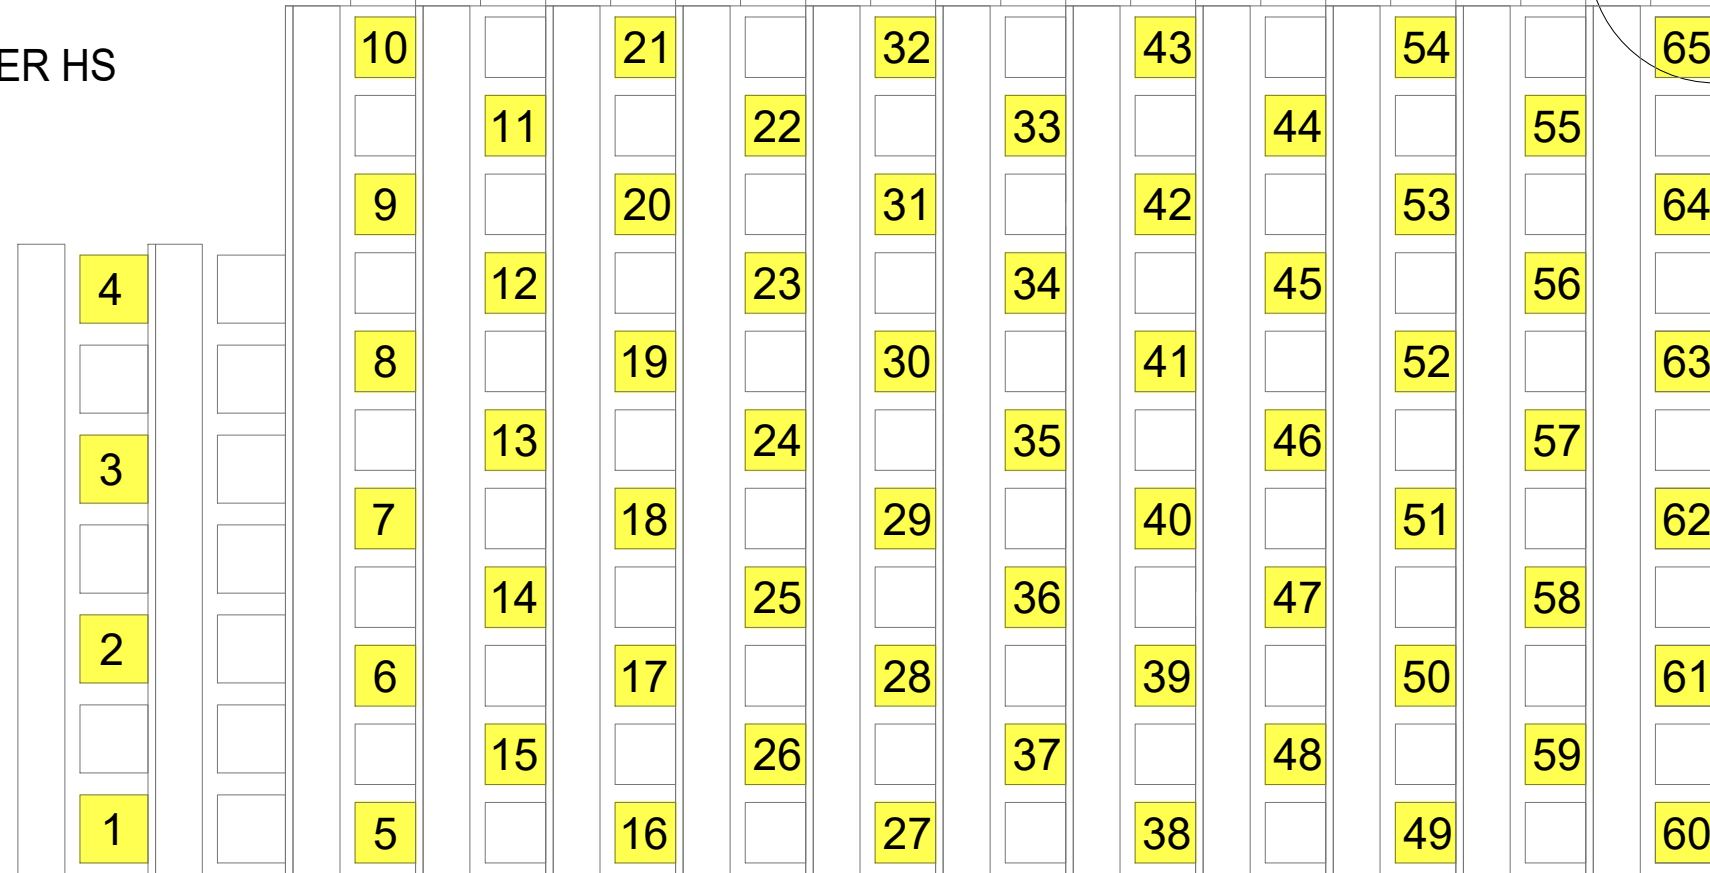

CF 02 35  
**EI 2 PICHELMAYER HS**  
 123,40 m<sup>2</sup>  
 Kapazität : 65 Personen

EI 2 Pichelmayer HS	Gußhausstraße 25-25a
CF	1040 Wien
2. OBERGESCHOSS	
CAFM- TEAM GUT	Maßstab: Datum:
cafm@gut.tuwien.ac.at	1:50 September 2020