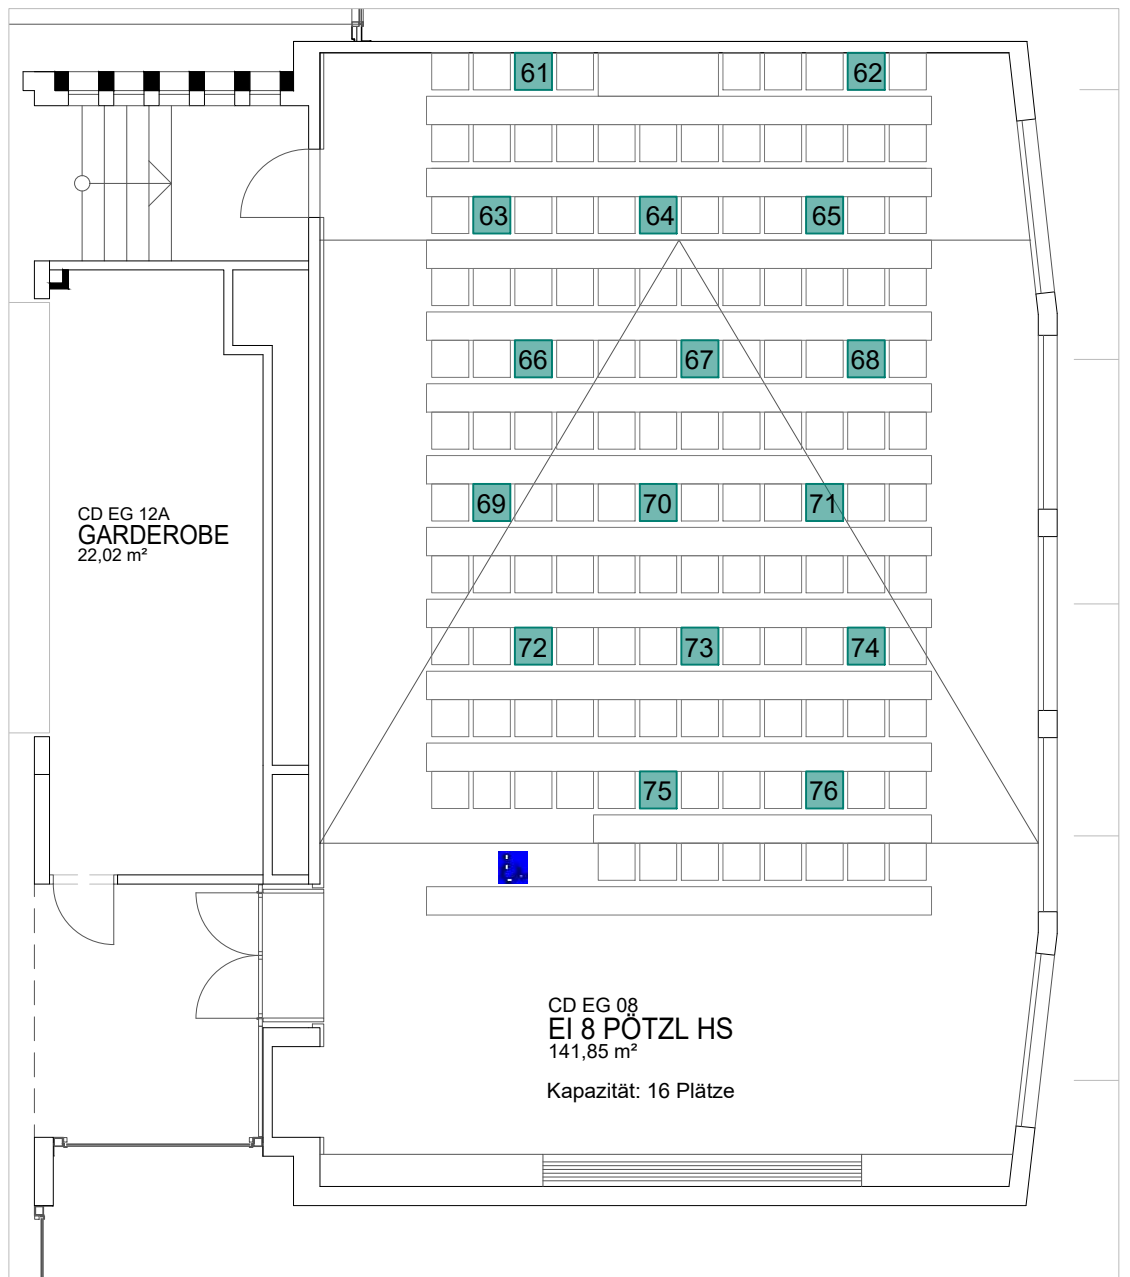

EI 7 Hörsaal CD ERDGESCHOSS	Gußhausstraße 27-29 1040 Wien
CAFM- TEAM GUT cafm@gut.tuwien.ac.at	Maßstab: 1:100 Datum: Juli 2020

EI 8 Pötzl HS  
CD  
ERDGESCHOSS  
CAFM- TEAM GUT  
caf@gut.tuwien.ac.at

Gußhausstraße 27-29  
1040 Wien

Maßstab:  
1:100

Datum:  
Juli 2020