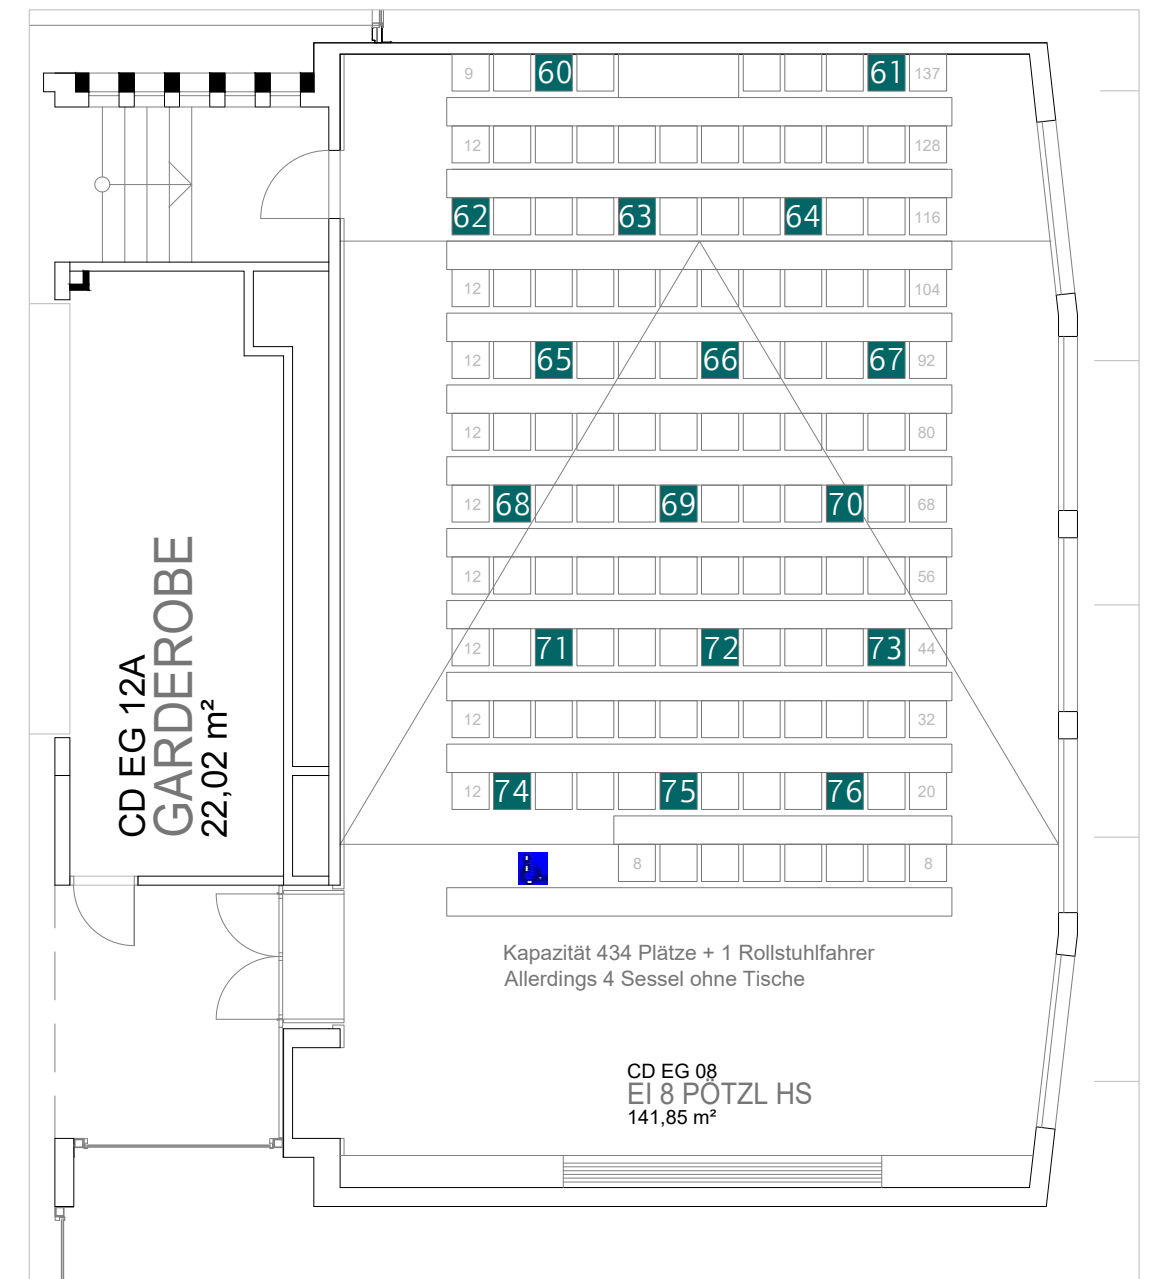

EI7 Prüfungskapazität NEU: 59 Plätze

EI8 Prüfungskapazität NEU: 17 Plätze

| | |
|---|-------------------------------------|
| Hörsäle CD ERDGESCHOSS | Gußhausstraße 27-29 1040 Wien |
| CAFM- TEAM GUT cafm@gut.tuwien.ac.at | Maßstab: 1:100 Datum: April 2020 |