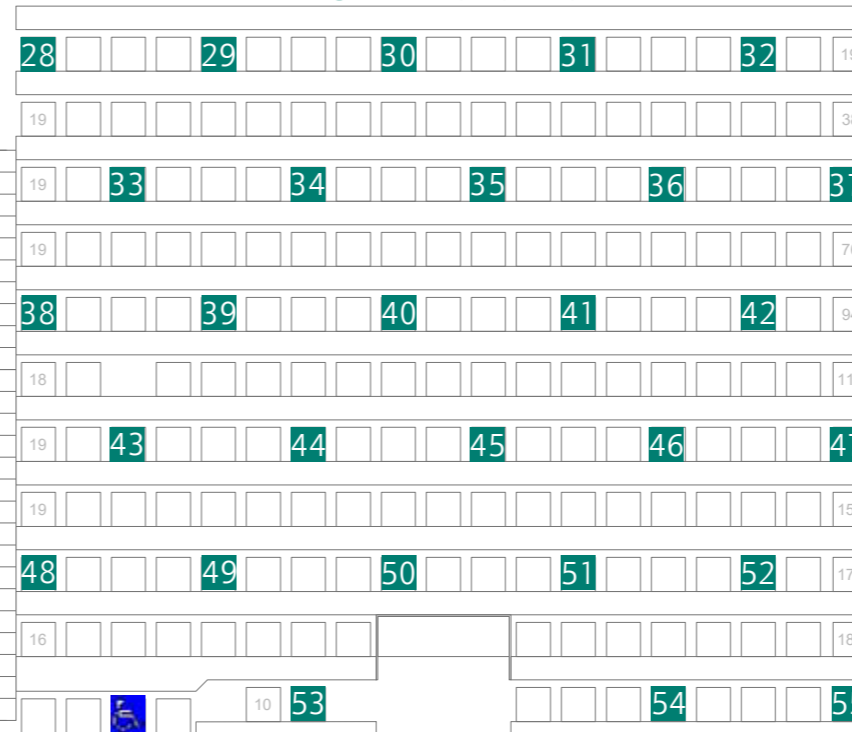

Prüfungskapazität Neu: 27 Plätze

Kapazität gesamt: 194 Plätze + 1 Rollstuhlplatz bzw. 3 lose Sessel

Bestuhlung lose - 3 Stühle

DA 02 K01
FH HÖRSAAL 6
214,70 m²

Prüfungskapazität Gesamt Neu: 55 Plätze

Prüfungskapazität Neu: 28 Plätze

Bestuhlung lose - 4 Stühle

Kapazität gesamt: 196 Plätze + 2 Rollstuhlplätze bzw. 4 lose Sessel

DA 02 G15
FH HÖRSAAL 5
214,89 m²

Hörsäle DA 2. OBERGESCHOSS CAFM- TEAM GUT cafm@gut.tuwien.ac.at	Wiedner Hauptstr. 8-10 1040 Wien	Maßstab: 1:100	Datum: April 2020
---	-------------------------------------	-------------------	----------------------