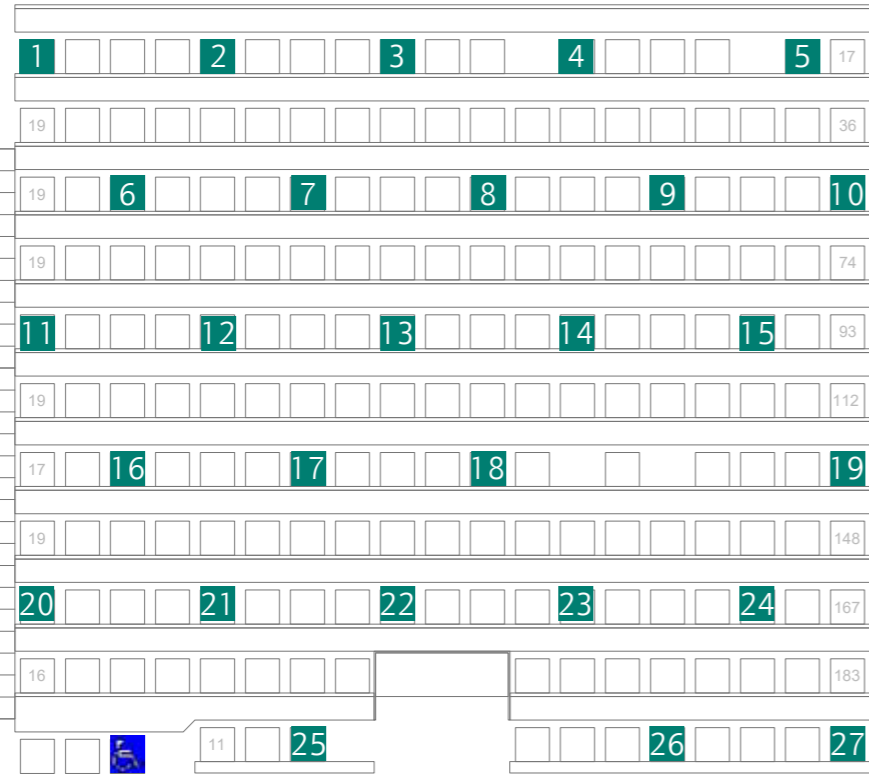

Prüfungskapazität Neu: 27 Plätze

Kapazität gesamt: 194 Plätze + 1 Rollstuhlplatz bzw. 3 lose Sessel

Bestuhlung lose - 3 Stühle

DA 02 K01
FH HÖRSAAL 6
214,70 m²

Prüfungskapazität Gesamt Neu: 55 Plätze

Prüfungskapazität Neu: 28 Plätze

Bestuhlung lose - 4 Stühle

Kapazität gesamt: 196 Plätze + 2 Rollstuhlplätze bzw. 4 lose Sessel

DA 02 G15
FH HÖRSAAL 5
214,89 m²

Hörsäle DA 2. OBERGESCHOSS CAFM- TEAM GUT cafm@gut.tuwien.ac.at	Wiedner Hauptstr. 8-10 1040 Wien	Maßstab: 1:100	Datum: April 2020
---	-------------------------------------	-------------------	----------------------