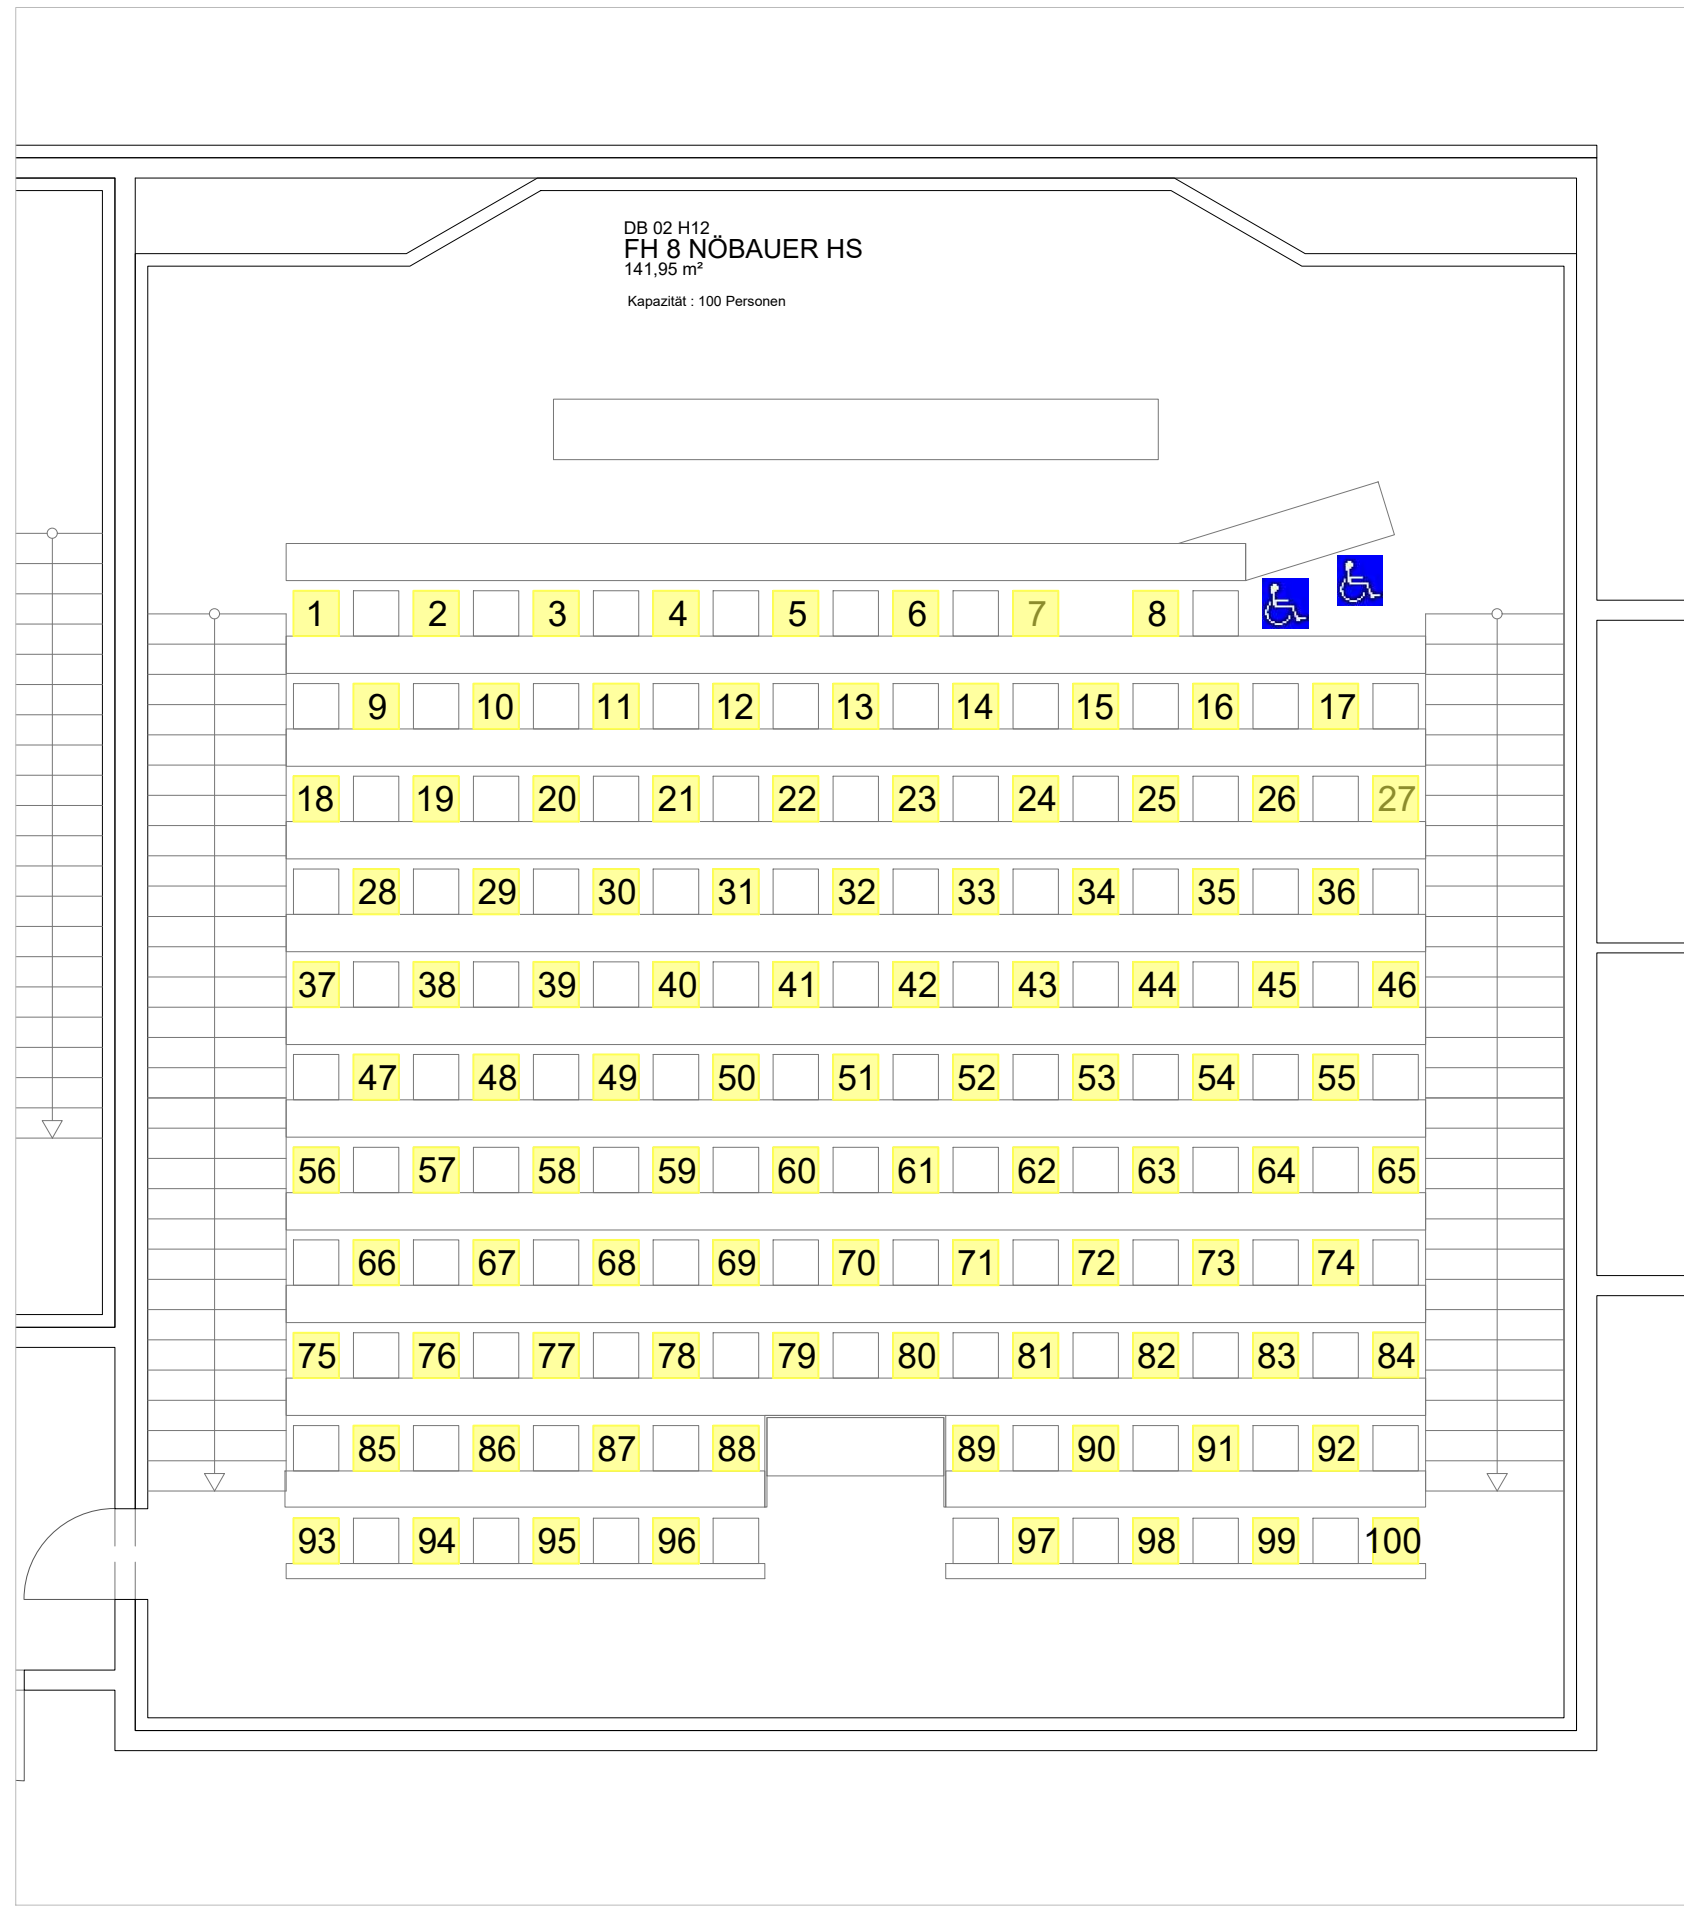

DB 02 H12
FH 8 NÖBAUER HS
141,95 m²
Kapazität : 100 Personen

FH 8 Nöbauer HS_50 DB 2. OBERGESCHOSS CAFM- TEAM GUT cafm@gut.tuwien.ac.at	Wiedner Hauptstr. 8-10 1040 Wien Maßstab: 1:75 Datum: September 2020
--	---