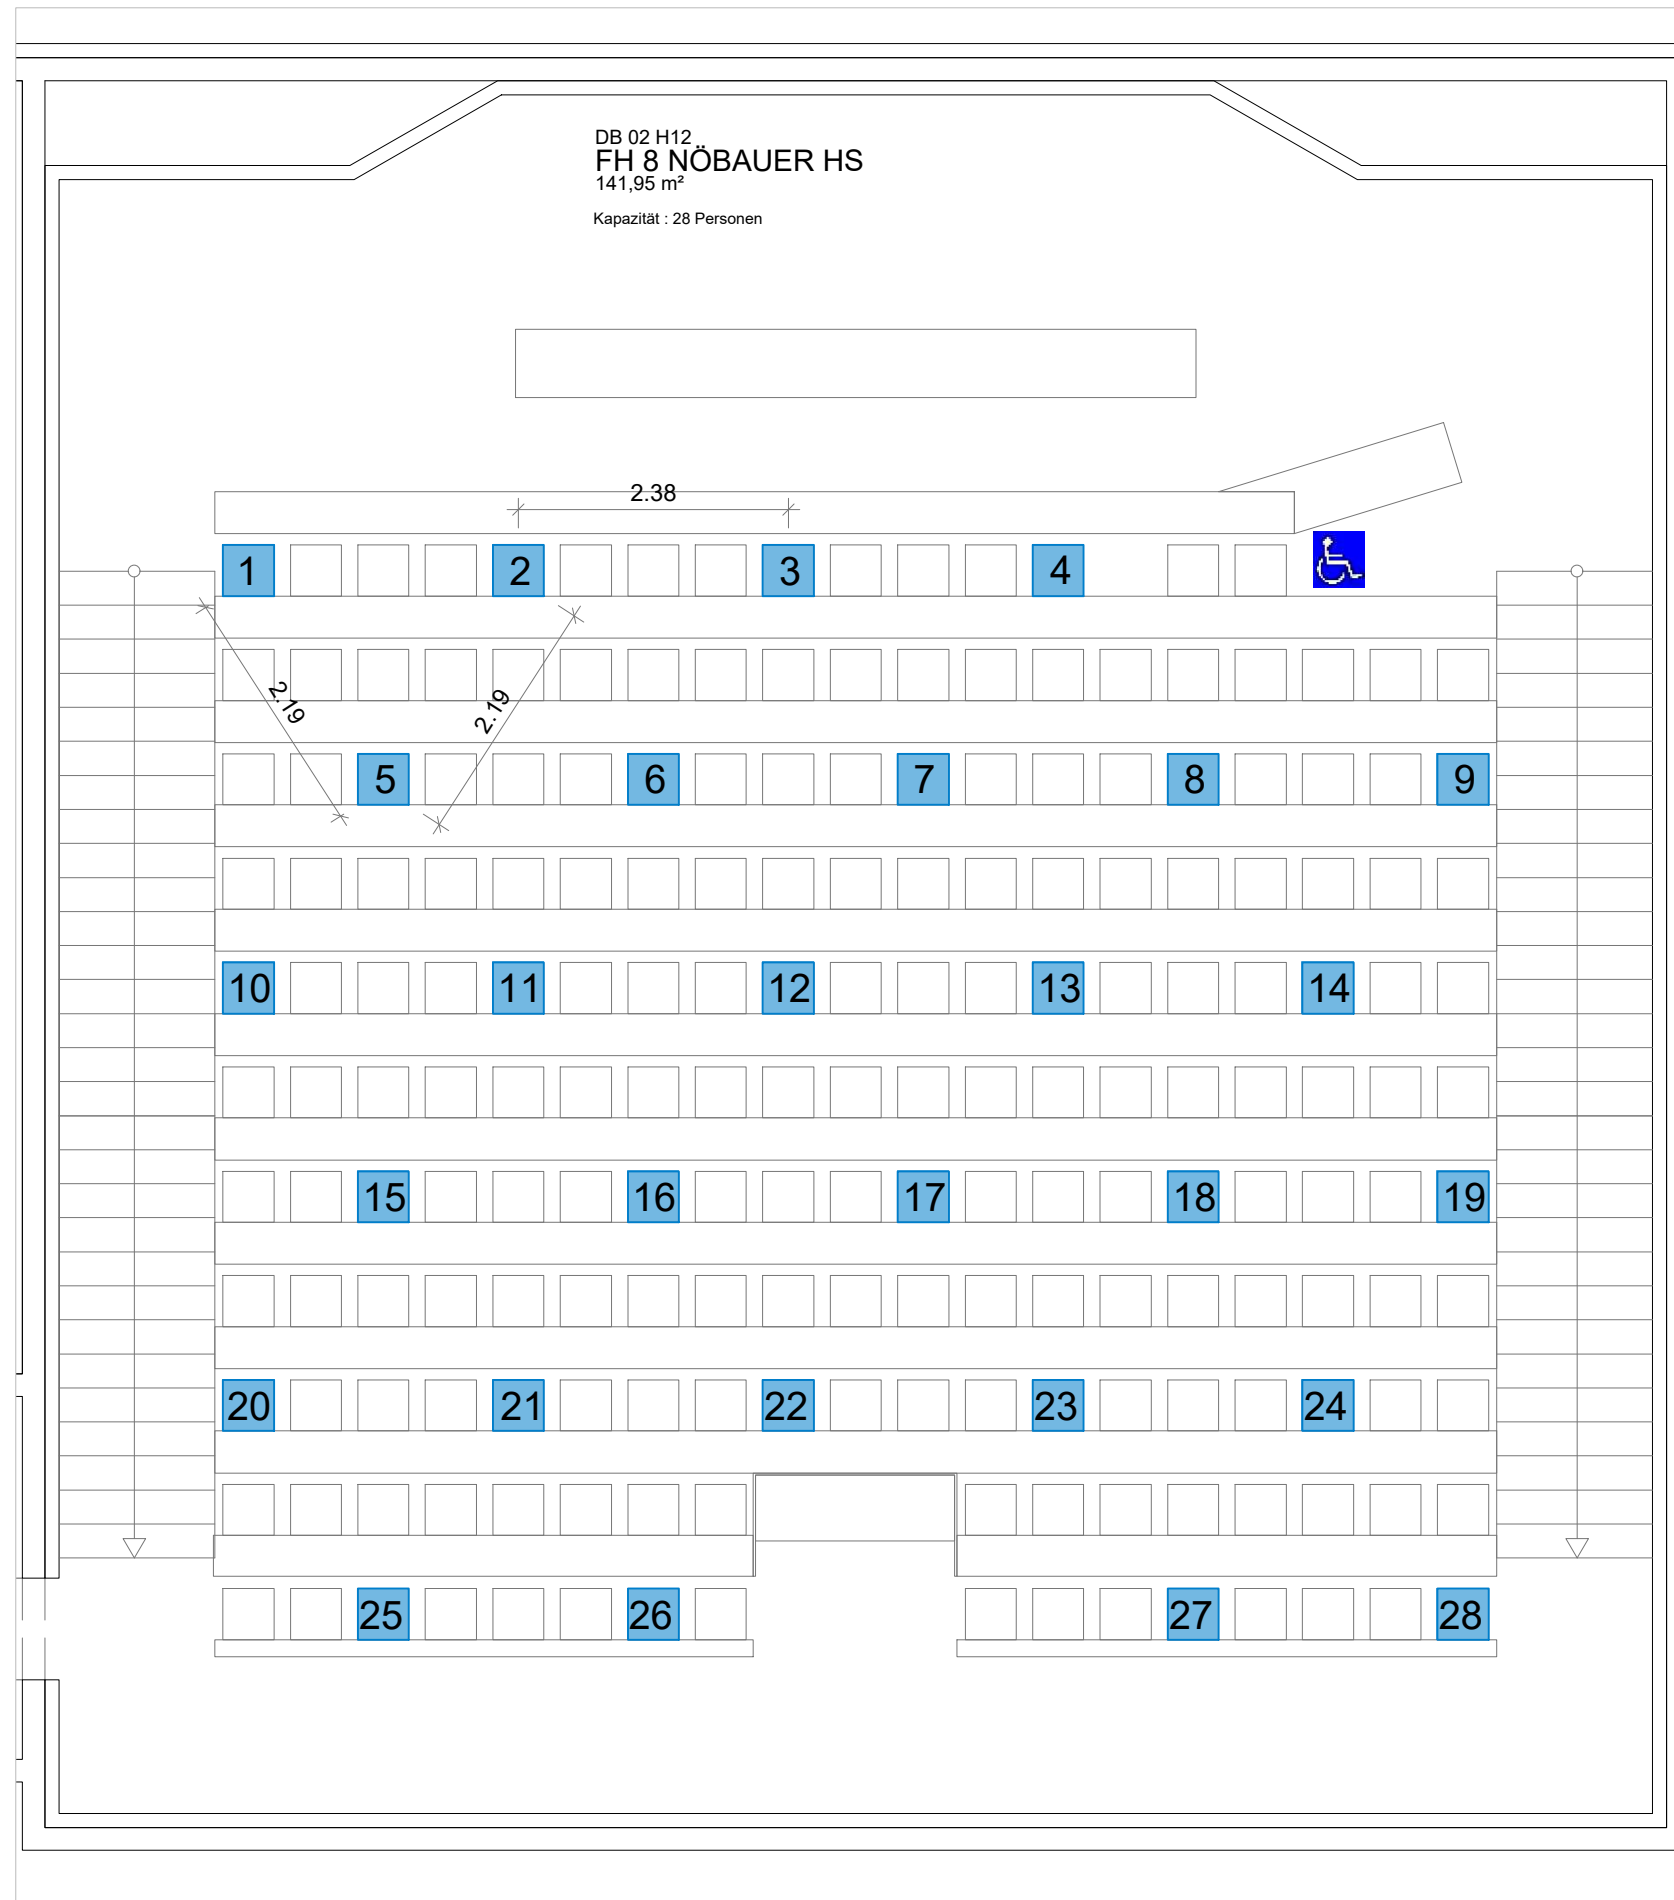

DB 02 H12  
 FH 8 NÖBAUER HS  
 141,95 m<sup>2</sup>  
 Kapazität : 28 Personen

FH 8 Nöbauer HS_2m DB	Wiedner Hauptstr. 8-10 1040 Wien
2. OBERGESCHOSS	
CAFM- TEAM GUT cafm@gut.tuwien.ac.at	Maßstab: 1:75 Datum: Jan. 2021