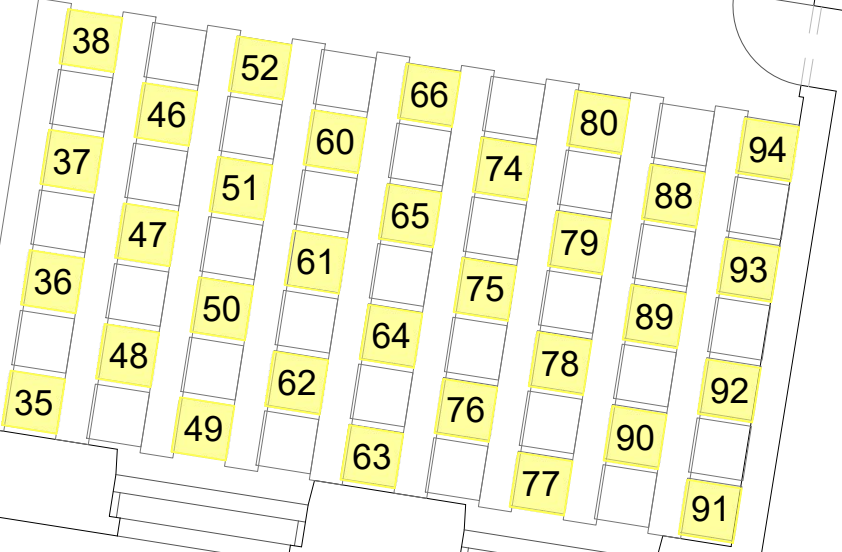

AE 02 38  
**HS 18 CZUBER**  
173,85 m<sup>2</sup>  
Kapazität : 98 Personen

Kathedr  
mobiler Teil

HS 18 Czuber AE 3. OBERGESCHOSS caf@gut.tuwien.ac.at	Karlsplatz 13 1040 Wien	Maßstab: 1:75	Datum: September 2020
---	----------------------------	------------------	--------------------------