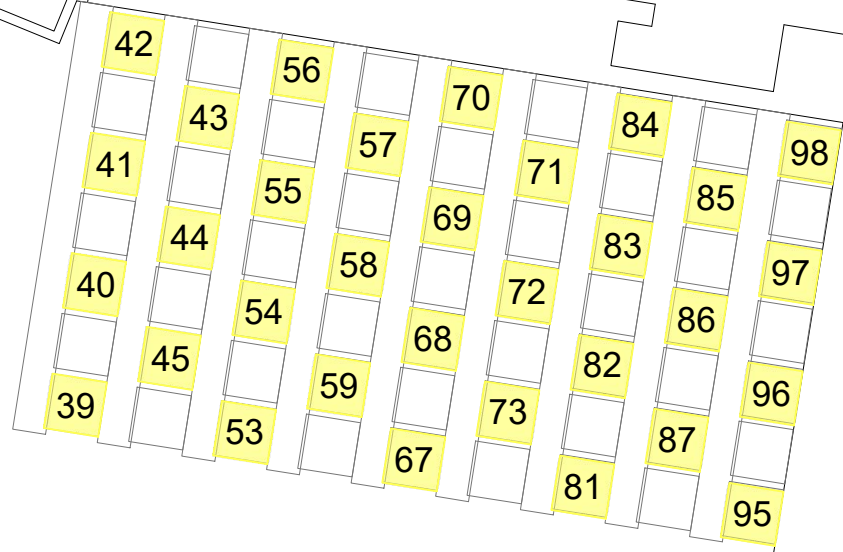

AE 02 38  
**HS 18 CZUBER**  
173,85 m<sup>2</sup>  
Kapazität : 98 Personen

Kathedr  
mobiler Teil

HS 18 Czuber AE 3. OBERGESCHOSS caf@gut.tuwien.ac.at	Karlsplatz 13 1040 Wien	Maßstab: 1:75	Datum: September 2020
---	----------------------------	------------------	--------------------------