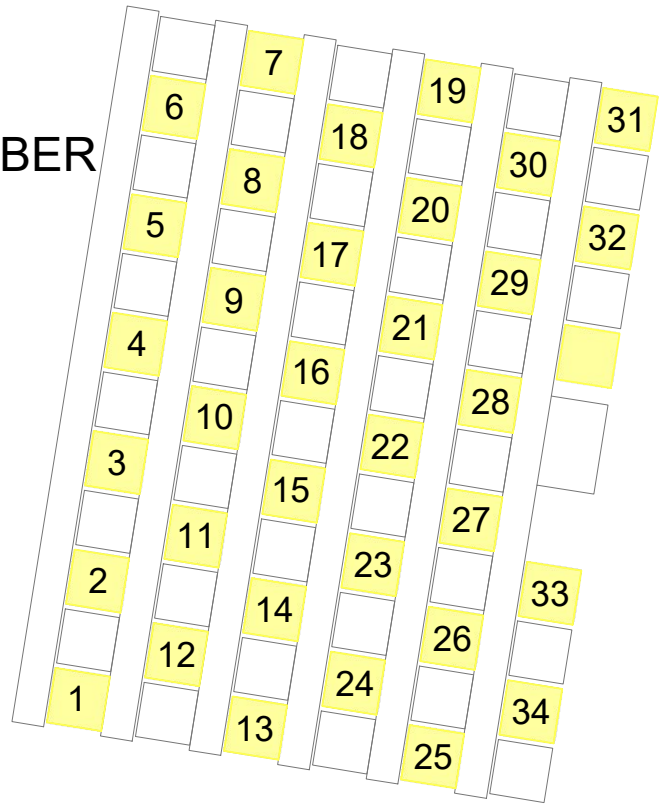

AE 02 38  
**HS 18 CZUBER**  
173,85 m<sup>2</sup>  
Kapazität : 98 Personen

Kathedr  
mobiler Teil

HS 18 Czuber AE 3. OBERGESCHOSS caf@gut.tuwien.ac.at	Karlsplatz 13 1040 Wien	Maßstab: 1:75	Datum: September 2020
---	----------------------------	------------------	--------------------------